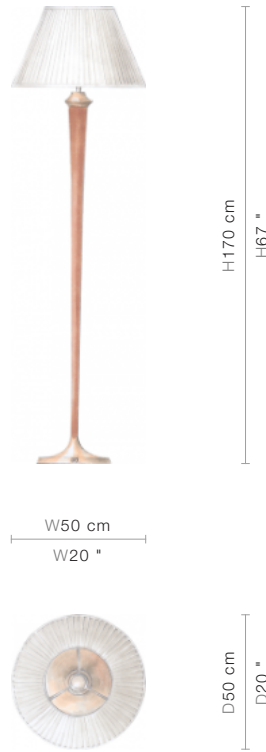

### SIZE

W50 x D50 x H170 cm / W20 x D20 x H67 inches

### PRICE LIST: PRICE

CODE

90-0075

PRICE

INQUIRE

## PACKAGING, WEIGHTS & MEASURES

DIMENSION	VOLUME	WEIGHT	PACKAGE TYPE	NOTES
<i>(cm)</i>				
W221 x D66 x H58 cm	0.85 m <sup>3</sup>	39 kg	Crate	AF
W215 x D56 x H42 cm	0.51 m <sup>3</sup>	14 kg	Box	FCL
W221 x D66 x H48 cm	0.7 m <sup>3</sup>	35 kg	Crate	LCL
W217 x D66 x H57 cm	0.82 m <sup>3</sup>	35 kg	Crate	SA
<i>(inches)</i>				
W87 x D26 x H23 "	30.01 ft <sup>3</sup>	85.8 lbs	Crate	AF
W85 x D22 x H17 "	18 ft <sup>3</sup>	30.8 lbs	Box	FCL
W87 x D26 x H19 "	24.71 ft <sup>3</sup>	77 lbs	Crate	LCL
W85 x D26 x H22 "	28.95 ft <sup>3</sup>	77 lbs	Crate	SA