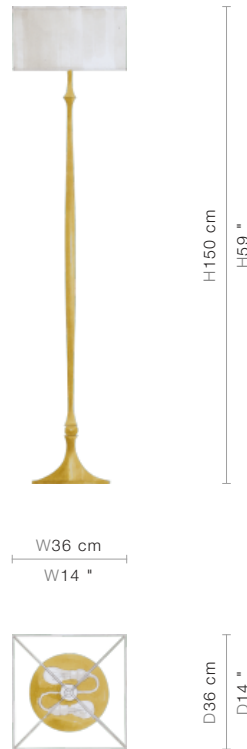

### SIZE

W36 x D36 x H150 cm / W14 x D14 x H59 inches

### PRICE LIST: PRICE

CODE

90-0066

PRICE

INQUIRE

## PACKAGING, WEIGHTS & MEASURES

DIMENSION	VOLUME	WEIGHT	PACKAGE TYPE	NOTES
<i>(cm)</i>				
W207 x D54 x H55 cm	0.61 m <sup>3</sup>	32 kg	Crate	AF
W202 x D45 x H40 cm	0.36 m <sup>3</sup>	12 kg	Box	FCL
W207 x D54 x H46 cm	0.51 m <sup>3</sup>	29 kg	Crate	LCL
W207 x D54 x H55 cm	0.61 m <sup>3</sup>	30 kg	Crate	SA
<i>(inches)</i>				
W81 x D21 x H22 "	21.53 ft <sup>3</sup>	70.4 lbs	Crate	AF
W80 x D18 x H16 "	12.71 ft <sup>3</sup>	26.4 lbs	Box	FCL
W81 x D21 x H18 "	18 ft <sup>3</sup>	63.8 lbs	Crate	LCL
W81 x D21 x H22 "	21.53 ft <sup>3</sup>	66 lbs	Crate	SA