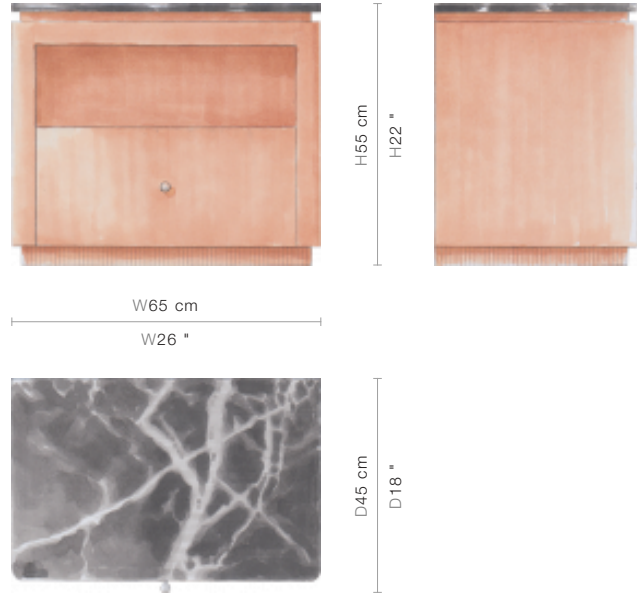

SIZE

W65 x D45 x H55 cm / W26 x D18 x H22 inches

PRICE LIST: PRICE

CODE

84-0048

PRICE

INQUIRE

BLUEPRINTS

PACKAGING, WEIGHTS & MEASURES

DIMENSION	VOLUME	WEIGHT	PACKAGE TYPE	NOTES
<i>(cm)</i>				
W80 x D60 x H79 cm	0.38 m ³	82 kg	Crate	AF
W75 x D55 x H65 cm	0.27 m ³	48 kg	Box	FCL
W80 x D60 x H70 cm	0.34 m ³	78 kg	Crate	LCL
W80 x D60 x H79 cm	0.38 m ³	79 kg	Crate	SA
<i>(inches)</i>				
W31 x D24 x H31 "	13.41 ft ³	180.4 lbs	Crate	AF
W30 x D22 x H26 "	9.53 ft ³	105.6 lbs	Box	FCL
W31 x D24 x H28 "	12 ft ³	171.6 lbs	Crate	LCL
W31 x D24 x H31 "	13.41 ft ³	173.8 lbs	Crate	SA