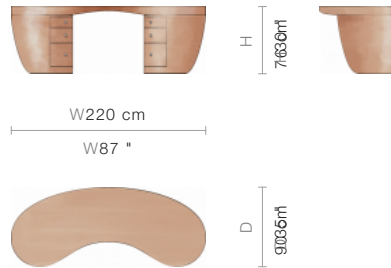

FINISHING OPTIONS

Ivoire Lacquer
Tabac
Java Café Varnish
Espresso
White Lacquer
Black Lacquer
Black Matte
Bronzage

TOP

Wood

SIZE

W220 x D90 x H76 cm / W87 x D35 x H30 inches

PRICE LIST: RETAIL

CODE

83-0021

RETAIL

INQUIRE

BLUEPRINTS

PACKAGING, WEIGHTS & MEASURES

DIMENSION	VOLUME	WEIGHT	PACKAGE TYPE	NOTES
-----------	--------	--------	--------------	-------

(cm)

W241 x D22 x H114 cm	0.6 m ³	94 kg	Crate	AF
W93 x D90 x H78 cm	0.65 m ³	87 kg	Crate	AF - Base 1
W93 x D90 x H78 cm	0.65 m ³	87 kg	Crate	AF - Base 2
W93 x D90 x H78 cm	0.65 m ³	79 kg	Crate	FCL - Base 1
W93 x D90 x H78 cm	0.65 m ³	79 kg	Crate	FCL - Base 2
W241 x D22 x H114 cm	0.6 m ³	87 kg	Crate	FCL - Top
W93 x D90 x H78 cm	0.65 m ³	83 kg	Crate	LCL - Base 1
W93 x D90 x H78 cm	0.65 m ³	83 kg	Crate	LCL - Base 2
W241 x D22 x H114 cm	0.6 m ³	91 kg	Crate	LCL - Top
W241 x D22 x H114 cm	0.6 m ³	87 kg	Crate	SA
W93 x D90 x H78 cm	0.65 m ³	82 kg	Crate	SA
W93 x D90 x H78 cm	0.65 m ³	82 kg	Crate	SA

(inches)

W95 x D9 x H45 "	21.18 ft ³	206.8 lbs	Crate	AF
W37 x D35 x H31 "	22.95 ft ³	191.4 lbs	Crate	AF - Base 1
W37 x D35 x H31 "	22.95 ft ³	191.4 lbs	Crate	AF - Base 2
W37 x D35 x H31 "	22.95 ft ³	173.8 lbs	Crate	FCL - Base 1
W37 x D35 x H31 "	22.95 ft ³	173.8 lbs	Crate	FCL - Base 2
W95 x D9 x H45 "	21.18 ft ³	191.4 lbs	Crate	FCL - Top
W37 x D35 x H31 "	22.95 ft ³	182.6 lbs	Crate	LCL - Base 1
W37 x D35 x H31 "	22.95 ft ³	182.6 lbs	Crate	LCL - Base 2
W95 x D9 x H45 "	21.18 ft ³	200.2 lbs	Crate	LCL - Top
W95 x D9 x H45 "	21.18 ft ³	191.4 lbs	Crate	SA
W37 x D35 x H31 "	22.95 ft ³	180.4 lbs	Crate	SA
W37 x D35 x H31 "	22.95 ft ³	180.4 lbs	Crate	SA