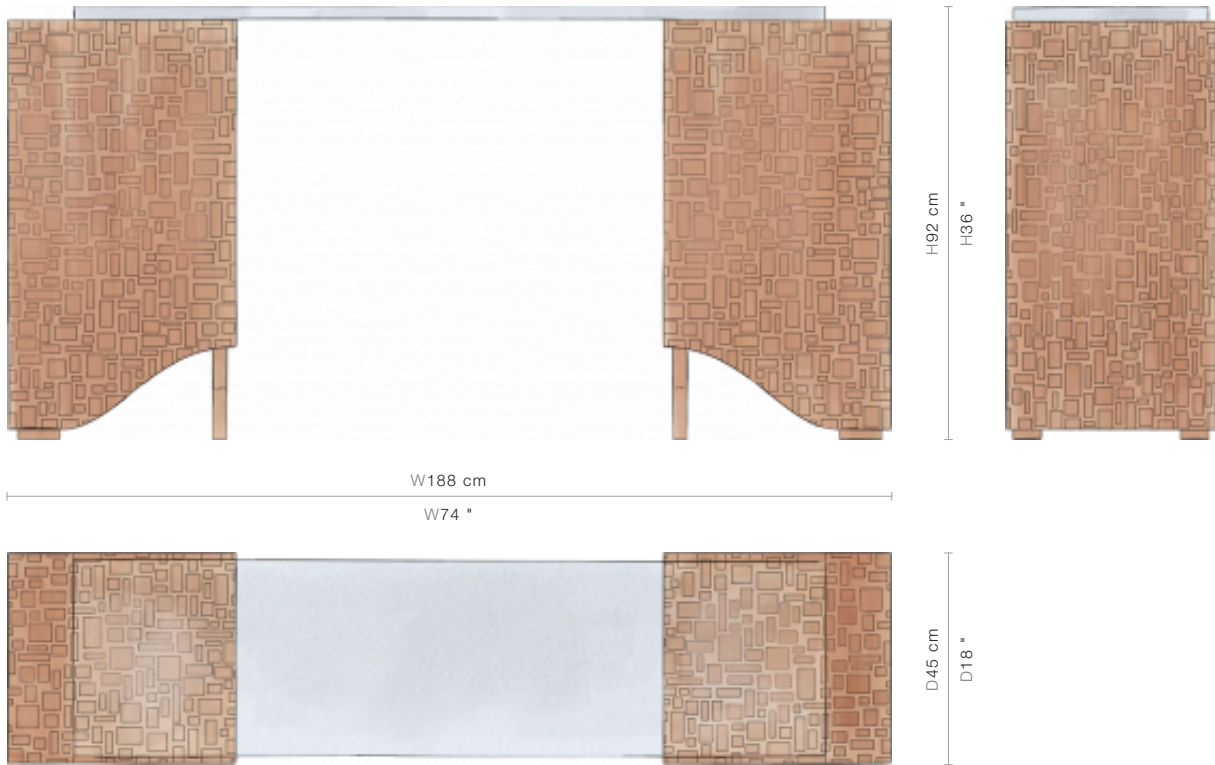

BLUEPRINTS