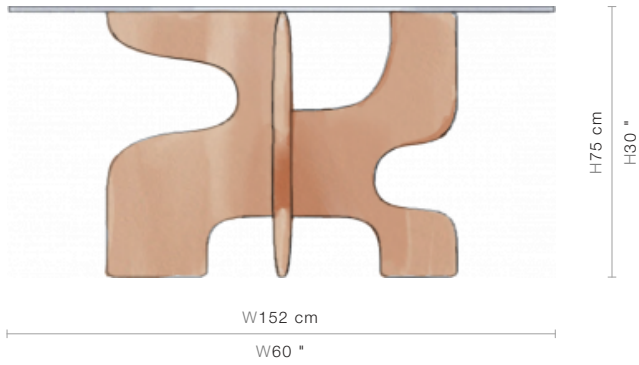

W152 x D152 x H75 cm / W60 x D60 x H30 inches

PRICE LIST: RETAIL

CODE

76-0606

RETAIL

INQUIRE

BLUEPRINTS

76-0606

PACKAGING, WEIGHTS & MEASURES

<i>DIMENSION</i>	<i>VOLUME</i>	<i>WEIGHT</i>	<i>PACKAGE TYPE</i>	<i>NOTES</i>
<i>(cm)</i>				
W83 x D87 x H98 cm	0.71 m ³	66 kg	Crate	AF - Base
W164 x D30 x H173 cm	0.85 m ³	87 kg	Crate	AF - Top
W79 x D79 x H85 cm	0.53 m ³	40 kg	Box	FCL - Base
W164 x D16 x H164 cm	0.43 m ³	84 kg	Crate	FCL - Top
W84 x D88 x H90 cm	0.67 m ³	62 kg	Crate	LCL - Base
W164 x D16 x H164 cm	0.43 m ³	84 kg	Crate	LCL - Top
W83 x D87 x H98 cm	0.71 m ³	61 kg	Crate	SA - Base
W164 x D13 x H164 cm	0.35 m ³	84 kg	Crate	SA - Top
<i>(inches)</i>				
W33 x D34 x H39 "	25.06 ft ³	145.2 lbs	Crate	AF - Base
W65 x D12 x H68 "	30.01 ft ³	191.4 lbs	Crate	AF - Top
W31 x D31 x H33 "	18.71 ft ³	88 lbs	Box	FCL - Base
W65 x D6 x H65 "	15.18 ft ³	184.8 lbs	Crate	FCL - Top
W33 x D35 x H35 "	23.65 ft ³	136.4 lbs	Crate	LCL - Base
W65 x D6 x H65 "	15.18 ft ³	184.8 lbs	Crate	LCL - Top
W33 x D34 x H39 "	25.06 ft ³	134.2 lbs	Crate	SA - Base
W65 x D5 x H65 "	12.36 ft ³	184.8 lbs	Crate	SA - Top