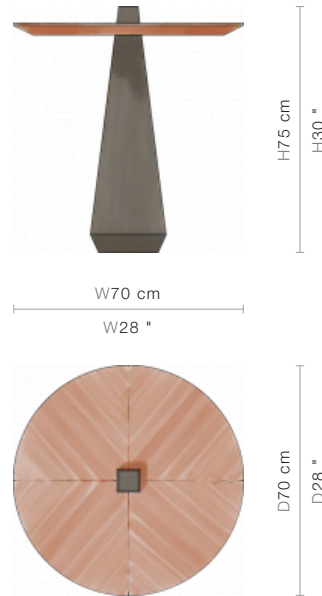

### SIZE

W70 x D70 x H75 cm / W28 x D28 x H30 inches

## PACKAGING, WEIGHTS & MEASURES

DIMENSION	VOLUME	WEIGHT	PACKAGE TYPE	NOTES
<i>(cm)</i>				
W91 x D89 x H96 cm	0.78 m <sup>3</sup>	53 kg	Crate	AF
W91 x D89 x H87 cm	0.7 m <sup>3</sup>	44 kg	Box	FCL
W91 x D89 x H87 cm	0.7 m <sup>3</sup>	49 kg	Crate	LCL
W90 x D85 x H96 cm	0.73 m <sup>3</sup>	37 kg	Crate	SA
<i>(inches)</i>				
W36 x D35 x H38 "	27.53 ft <sup>3</sup>	116.6 lbs	Crate	AF
W36 x D35 x H34 "	24.71 ft <sup>3</sup>	96.8 lbs	Box	FCL
W36 x D35 x H34 "	24.71 ft <sup>3</sup>	107.8 lbs	Crate	LCL
W35 x D33 x H38 "	25.77 ft <sup>3</sup>	81.4 lbs	Crate	SA