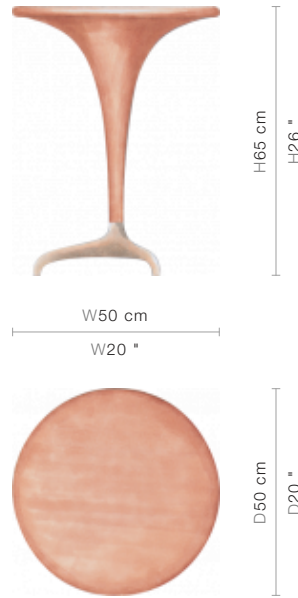

### SIZE

W50 x D50 x H65 cm / W20 x D20 x H26 inches

## PACKAGING, WEIGHTS & MEASURES

DIMENSION	VOLUME	WEIGHT	PACKAGE TYPE	NOTES
<i>(cm)</i>				
W66 x D69 x H91 cm	0.41 m <sup>3</sup>	23 kg	Crate	AF
W59 x D59 x H76 cm	0.26 m <sup>3</sup>	15 kg	Box	FCL
W66 x D69 x H82 cm	0.37 m <sup>3</sup>	19 kg	Crate	LCL
W66 x D69 x H91 cm	0.41 m <sup>3</sup>	20 kg	Crate	SA
<i>(inches)</i>				
W26 x D27 x H36 "	14.47 ft <sup>3</sup>	50.6 lbs	Crate	AF
W23 x D23 x H30 "	9.18 ft <sup>3</sup>	33 lbs	Box	FCL
W26 x D27 x H32 "	13.06 ft <sup>3</sup>	41.8 lbs	Crate	LCL
W26 x D27 x H36 "	14.47 ft <sup>3</sup>	44 lbs	Crate	SA