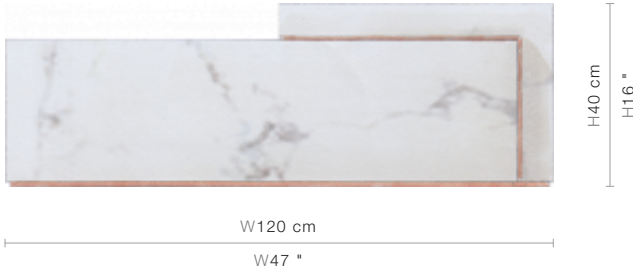

BLUEPRINTS