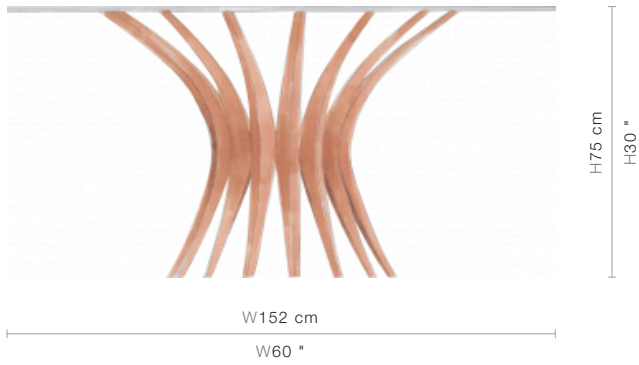

BLUEPRINTS