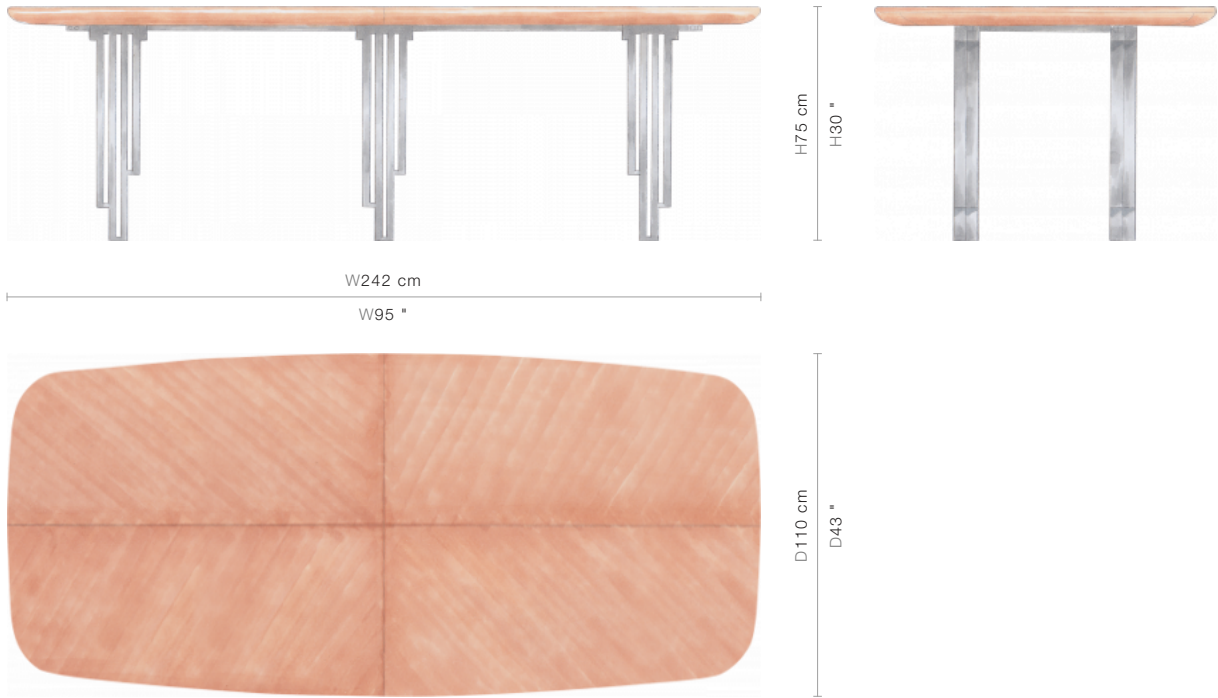

76-0469

Eiffel I (76-0469)

An epic structural span with perfect proportions, a masterpiece of contemporary dining.

FINISHING OPTIONS

- Macassar Ebony
- White Lacquer
- Ivoire Lacquer
- Black Lacquer
- Tabac
- Java Café Varnish
- Espresso
- Special Finish

ADDITIONAL INFO

Base: Uncoated Stainless steel

SIZE

W242 x D110 x H75 cm / W95 x D43 x H30 inches

PRICE LIST: RETAIL

CODE

76-0469

RETAIL

INQUIRE

BLUEPRINTS

76-0469

PACKAGING, WEIGHTS & MEASURES

DIMENSION	VOLUME	WEIGHT	PACKAGE TYPE	NOTES
-----------	--------	--------	--------------	-------

(cm)

W225 x D69 x H92 cm	1.43 m ³	58 kg	Crate	AF - Base (204 x 58 x 71H)
W259 x D30 x H137 cm	1.06 m ³	89 kg	Crate	AF - Top (242 x 110 x 5,7)
W225 x D69 x H82 cm	1.27 m ³	52 kg	Crate	FCL - Base
W259 x D22 x H127 cm	0.72 m ³	86 kg	Crate	FCL - Top
W225 x D69 x H82 cm	1.27 m ³	52 kg	Crate	LCL - Base (204 x 58 x 71H)
W259 x D22 x H127 cm	0.72 m ³	86 kg	Crate	LCL - Top (242 x 110 x 5,7)
W225 x D69 x H92 cm	1.43 m ³	52 kg	Crate	SA - Base (204 x 58 x 71H)
W259 x D22 x H127 cm	0.72 m ³	86 kg	Crate	SA - Top (242 x 110 x 5,7)

(inches)

W89 x D27 x H36 "	50.48 ft ³	127.6 lbs	Crate	AF - Base (204 x 58 x 71H)
W102 x D12 x H54 "	37.42 ft ³	195.8 lbs	Crate	AF - Top (242 x 110 x 5,7)
W89 x D27 x H32 "	44.83 ft ³	114.4 lbs	Crate	FCL - Base
W102 x D9 x H50 "	25.42 ft ³	189.2 lbs	Crate	FCL - Top
W89 x D27 x H32 "	44.83 ft ³	114.4 lbs	Crate	LCL - Base (204 x 58 x 71H)
W102 x D9 x H50 "	25.42 ft ³	189.2 lbs	Crate	LCL - Top (242 x 110 x 5,7)
W89 x D27 x H36 "	50.48 ft ³	114.4 lbs	Crate	SA - Base (204 x 58 x 71H)
W102 x D9 x H50 "	25.42 ft ³	189.2 lbs	Crate	SA - Top (242 x 110 x 5,7)