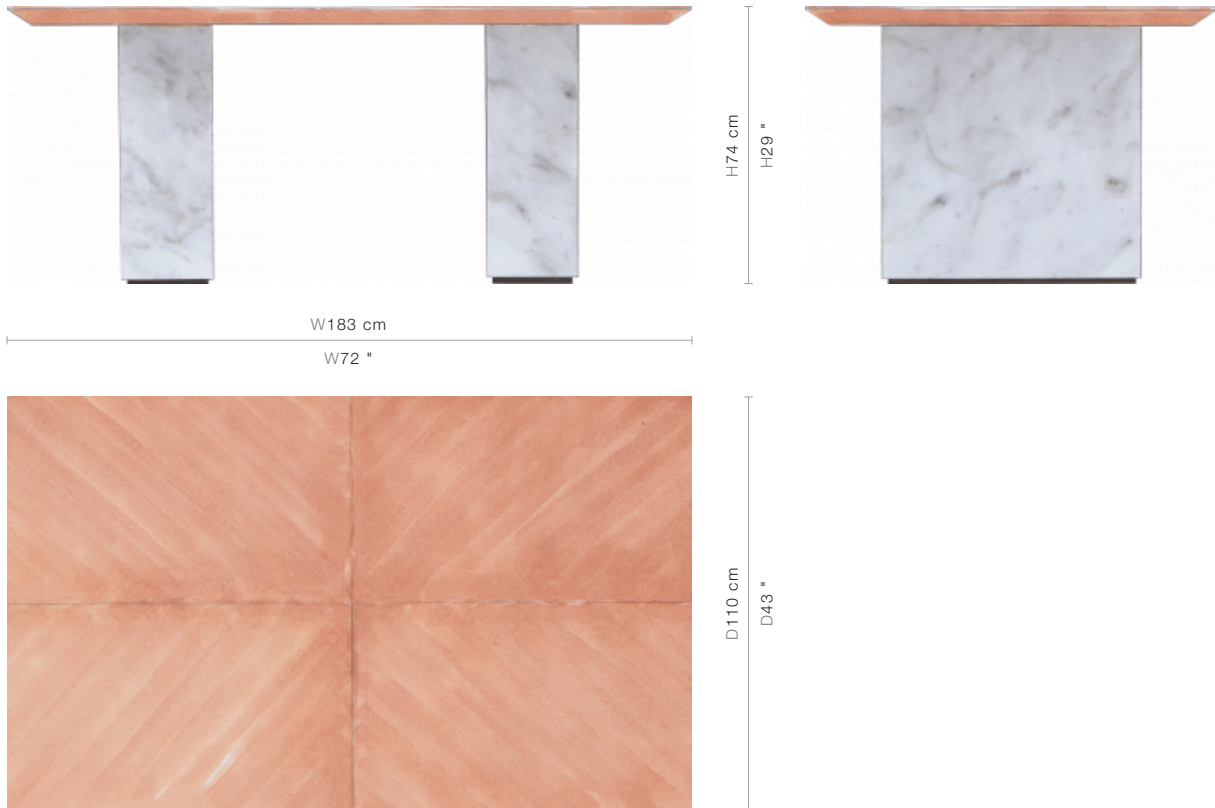

BLUEPRINTS