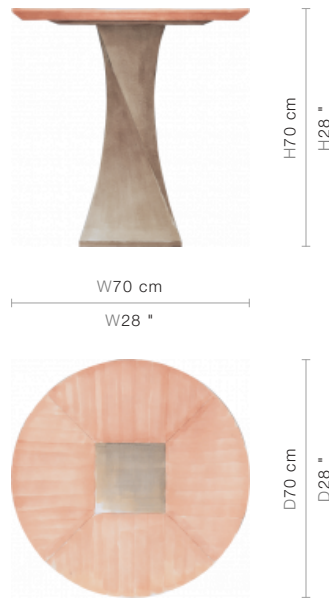

### SIZE

W70 x D70 x H70 cm / W28 x D28 x H28 inches

## PACKAGING, WEIGHTS & MEASURES

DIMENSION	VOLUME	WEIGHT	PACKAGE TYPE	NOTES
<i>(cm)</i>				
W86 x D86 x H96 cm	0.71 m <sup>3</sup>	55 kg	Crate	AF
W81 x D81 x H82 cm	0.54 m <sup>3</sup>	31 kg	Box	FCL
W86 x D86 x H87 cm	0.64 m <sup>3</sup>	51 kg	Crate	LCL
W86 x D86 x H96 cm	0.71 m <sup>3</sup>	51 kg	Crate	SA
<i>(inches)</i>				
W34 x D34 x H38 "	25.06 ft <sup>3</sup>	121 lbs	Crate	AF
W32 x D32 x H32 "	19.06 ft <sup>3</sup>	68.2 lbs	Box	FCL
W34 x D34 x H34 "	22.59 ft <sup>3</sup>	112.2 lbs	Crate	LCL
W34 x D34 x H38 "	25.06 ft <sup>3</sup>	112.2 lbs	Crate	SA