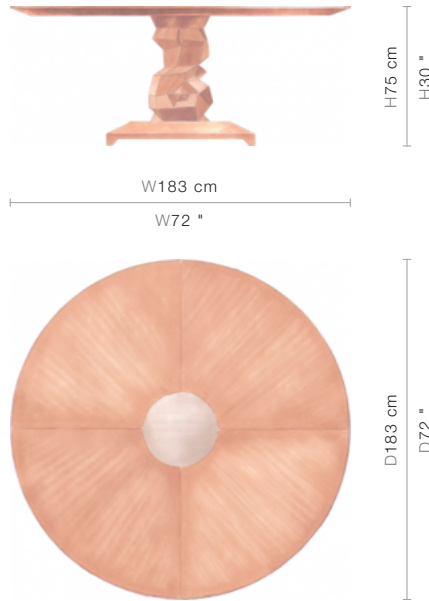

SIZE

W183 x D183 x H75 cm / W72 x D72 x H30 inches

PRICE LIST: RETAIL

CODE

76-0341

RETAIL

INQUIRE

BLUEPRINTS

PACKAGING, WEIGHTS & MEASURES

DIMENSION	VOLUME	WEIGHT	PACKAGE TYPE	NOTES
-----------	--------	--------	--------------	-------

(cm)

W201 x D199 x H97 cm	3.88 m ³	155 kg	Crate	AF
W283 x D30 x H149 cm	1.27 m ³	126 kg	Crate	AF - top
W201 x D199 x H87 cm	3.48 m ³	140 kg	Crate	FCL
W283 x D17 x H138 cm	0.66 m ³	123 kg	Crate	FCL - TOP
W201 x D199 x H87 cm	3.48 m ³	145 kg	Crate	LCL
W221 x D199 x H97 cm	4.27 m ³	148 kg	Crate	SA
W283 x D17 x H139 cm	0.67 m ³	123 kg	Crate	SA - TOP

(inches)

W79 x D78 x H38 "	136.96 ft ³	341 lbs	Crate	AF
W111 x D12 x H59 "	44.83 ft ³	277.2 lbs	Crate	AF - top
W79 x D78 x H34 "	122.84 ft ³	308 lbs	Crate	FCL
W111 x D7 x H54 "	23.3 ft ³	270.6 lbs	Crate	FCL - TOP
W79 x D78 x H34 "	122.84 ft ³	319 lbs	Crate	LCL
W87 x D78 x H38 "	150.73 ft ³	325.6 lbs	Crate	SA
W111 x D7 x H55 "	23.65 ft ³	270.6 lbs	Crate	SA - TOP