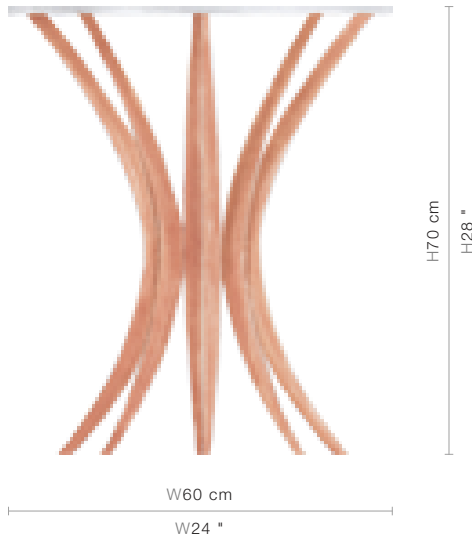

BLUEPRINTS