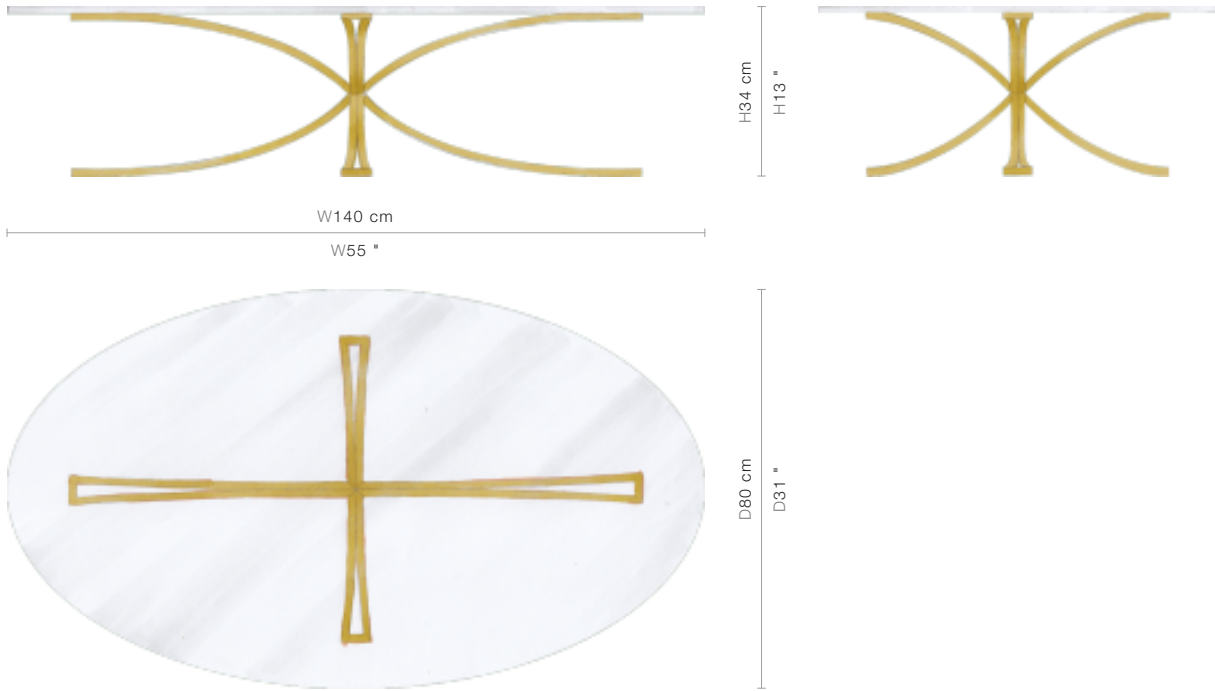

BLUEPRINTS