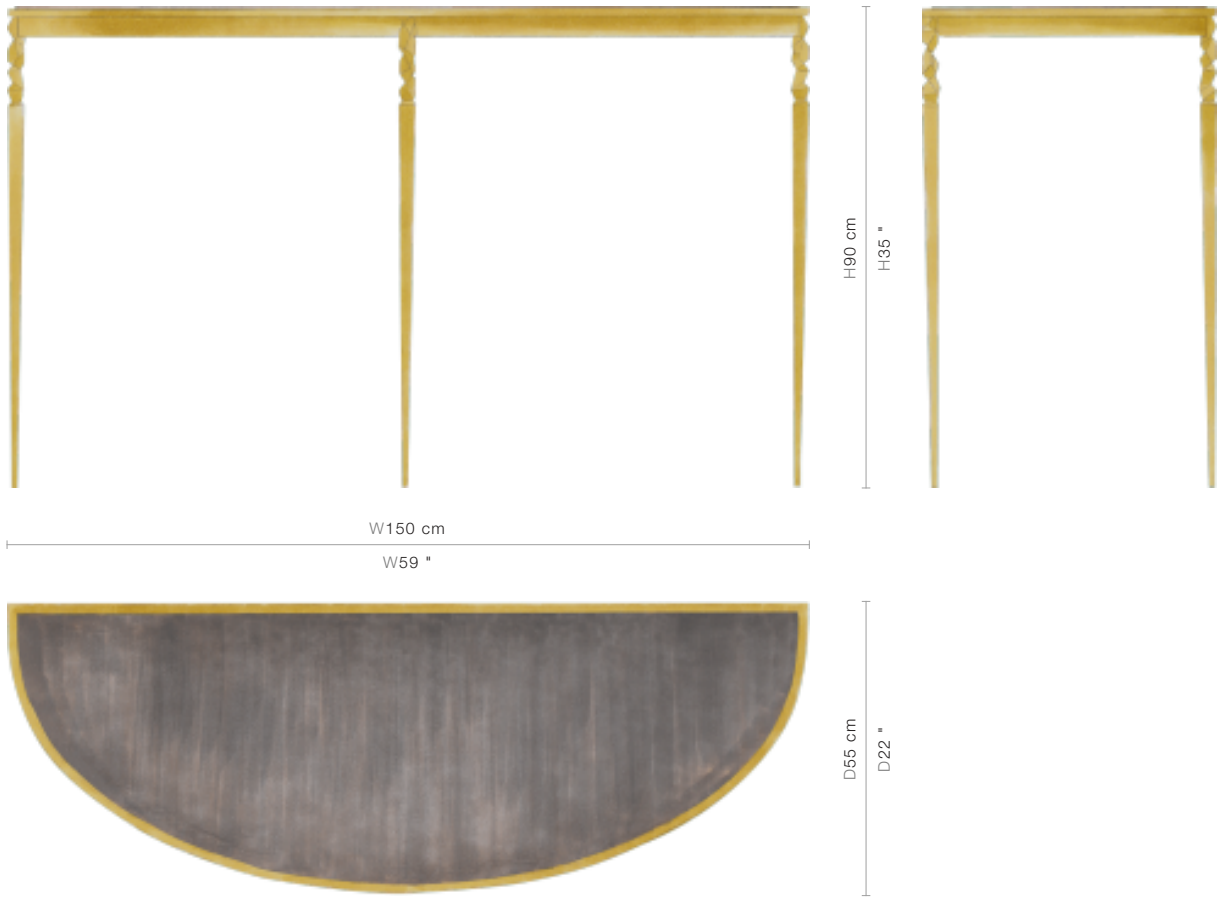

### ADDITIONAL INFO

Base & legs: Coated solid brass

### SIZE

W150 x D55 x H90 cm / W59 x D22 x H35 inches

### PRICE LIST: RETAIL

CODE

76-0258

RETAIL

INQUIRE

BLUEPRINTS

76-0258

## PACKAGING, WEIGHTS & MEASURES

DIMENSION	VOLUME	WEIGHT	PACKAGE TYPE	NOTES
-----------	--------	--------	--------------	-------

(cm)

W169 x D77 x H118 cm	1.54 m <sup>3</sup>	93 kg	Crate	AF
W96 x D80 x H68 cm	0.52 m <sup>3</sup>	34 kg	Crate	AF - CENTER
W66 x D60 x H65 cm	0.26 m <sup>3</sup>	30 kg	Crate	AF - MIDDLE LEFT
W163 x D67 x H103 cm	1.12 m <sup>3</sup>	51 kg	Box	FCL
W91 x D71 x H52 cm	0.34 m <sup>3</sup>	20 kg	Box	FCL - CENTER
W61 x D51 x H47 cm	0.15 m <sup>3</sup>	16 kg	Box	FCL - MIDDLE LEFT
W169 x D77 x H108 cm	1.41 m <sup>3</sup>	89 kg	Crate	LCL
W96 x D80 x H58 cm	0.45 m <sup>3</sup>	30 kg	Crate	LCL - CENTER
W66 x D60 x H55 cm	0.22 m <sup>3</sup>	26 kg	Crate	LCL - MIDDLE LEFT
W169 x D77 x H117 cm	1.52 m <sup>3</sup>	79 kg	Crate	SA
W96 x D80 x H68 cm	0.52 m <sup>3</sup>	34 kg	Crate	SA - CENTER
W66 x D60 x H65 cm	0.26 m <sup>3</sup>	30 kg	Crate	SA - MIDDLE LEFT