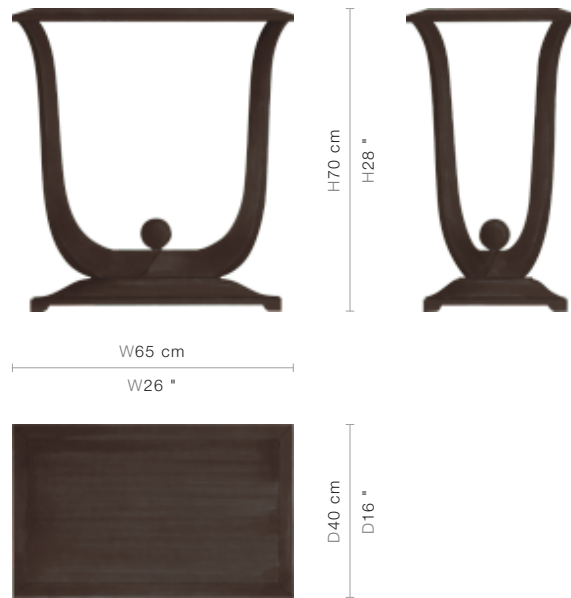

TOP

Wood

SIZE

W65 x D40 x H70 cm / W26 x D16 x H28 inches

PRICE LIST: RETAIL

CODE

76-0122

RETAIL

INQUIRE

BLUEPRINTS

PACKAGING, WEIGHTS & MEASURES

DIMENSION	VOLUME	WEIGHT	PACKAGE TYPE	NOTES
<i>(cm)</i>				
W81 x D60 x H98 cm	0.48 m ³	33 kg	Crate	AF
W76 x D51 x H82 cm	0.32 m ³	17 kg	Box	FCL
W81 x D60 x H88 cm	0.43 m ³	30 kg	Crate	LCL
W81 x D60 x H98 cm	0.48 m ³	30 kg	Crate	SA
<i>(inches)</i>				
W32 x D24 x H39 "	16.94 ft ³	72.6 lbs	Crate	AF
W30 x D20 x H32 "	11.3 ft ³	37.4 lbs	Box	FCL
W32 x D24 x H35 "	15.18 ft ³	66 lbs	Crate	LCL
W32 x D24 x H39 "	16.94 ft ³	66 lbs	Crate	SA