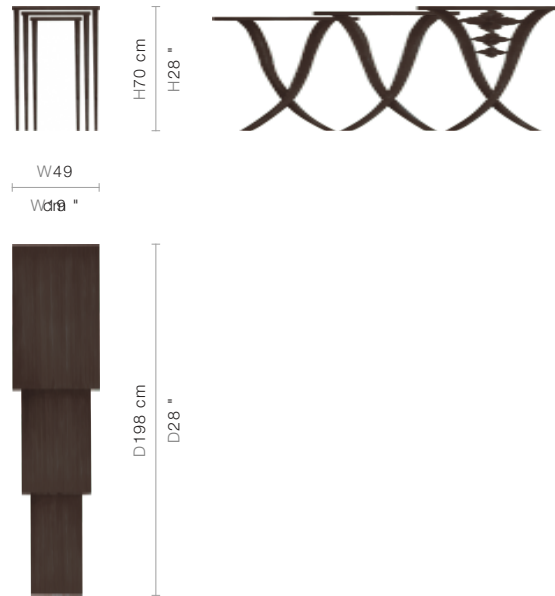

TOP

Wood

ADDITIONAL INFO

Sold as set of three.

Each piece dimension:

Table 1: W49 x D29 x H70cm

Table 2: W39 x D29 x H67cm

Table 3: W29 x D29 x H64cm

SIZE

W49 x D70 x H70 cm / W19 x D28 x H28 inches

PRICE LIST: RETAIL

CODE

76-0121

RETAIL

INQUIRE

BLUEPRINTS

PACKAGING, WEIGHTS & MEASURES

DIMENSION	VOLUME	WEIGHT	PACKAGE TYPE	NOTES
<i>(cm)</i>				
W66 x D50 x H102 cm	0.34 m ³	27 kg	Crate	AF - S=2.2 , M=2.6 , L=3.6
W60 x D40 x H84 cm	0.2 m ³	12 kg	Box	FCL - S=2.2 , M=2.6 , L=3.6
W65 x D48 x H90 cm	0.28 m ³	23 kg	Crate	LCL
W66 x D50 x H102 cm	0.34 m ³	26 kg	Crate	SA - S=2.2 , M=2.6 , L=3.6
<i>(inches)</i>				
W26 x D20 x H40 "	12 ft ³	59.4 lbs	Crate	AF - S=2.2 , M=2.6 , L=3.6
W24 x D16 x H33 "	7.06 ft ³	26.4 lbs	Box	FCL - S=2.2 , M=2.6 , L=3.6
W26 x D19 x H35 "	9.88 ft ³	50.6 lbs	Crate	LCL
W26 x D20 x H40 "	12 ft ³	57.2 lbs	Crate	SA - S=2.2 , M=2.6 , L=3.6