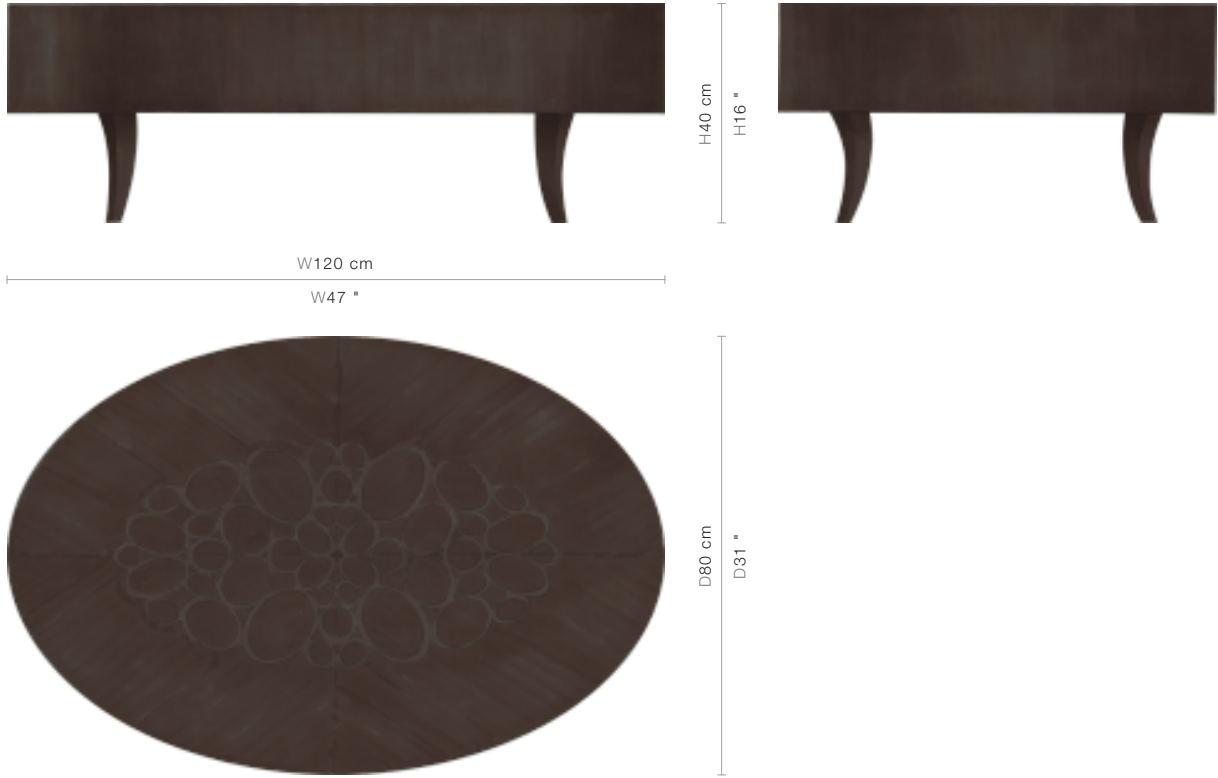

TOP

Wood

ADDITIONAL INFO

Inlaid veneer motif is only applicable for Java Cafe Varnish, Espresso & Tabac.

SIZE

W120 x D80 x H40 cm / W47 x D31 x H16 inches

PRICE LIST: RETAIL

CODE

76-0012

RETAIL

INQUIRE

BLUEPRINTS

76-0012

PACKAGING, WEIGHTS & MEASURES

<i>DIMENSION</i>	<i>VOLUME</i>	<i>WEIGHT</i>	<i>PACKAGE TYPE</i>	<i>NOTES</i>
<i>(cm)</i>				
W137 x D100 x H68 cm	0.93 m ³	56 kg	Crate	AF - 0
W219 x D30 x H156 cm	1.02 m ³	125 kg	Crate	AF - top
W132 x D91 x H52 cm	0.62 m ³	35 kg	Box	FCL
W217 x D22 x H138 cm	0.66 m ³	97 kg	Crate	FCL - Top1
W137 x D100 x H58 cm	0.79 m ³	54 kg	Crate	LCL
W217 x D22 x H138 cm	0.66 m ³	112 kg	Crate	LCL - top
W137 x D100 x H68 cm	0.93 m ³	60 kg	Crate	SA
W217 x D22 x H138 cm	0.66 m ³	97 kg	Crate	SA - TOP
<i>(inches)</i>				
W54 x D39 x H27 "	32.83 ft ³	123.2 lbs	Crate	AF - 0
W86 x D12 x H61 "	36.01 ft ³	275 lbs	Crate	AF - top
W52 x D36 x H20 "	21.89 ft ³	77 lbs	Box	FCL
W85 x D9 x H54 "	23.3 ft ³	213.4 lbs	Crate	FCL - Top1
W54 x D39 x H23 "	27.89 ft ³	118.8 lbs	Crate	LCL
W85 x D9 x H54 "	23.3 ft ³	246.4 lbs	Crate	LCL - top
W54 x D39 x H27 "	32.83 ft ³	132 lbs	Crate	SA
W85 x D9 x H54 "	23.3 ft ³	213.4 lbs	Crate	SA - TOP