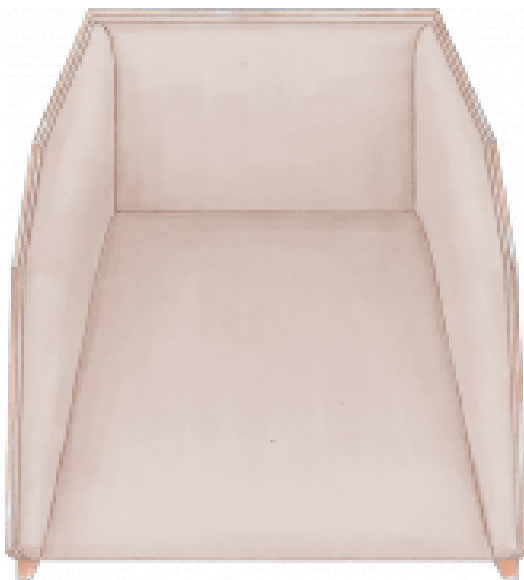

BLUEPRINTS

W75 cm

W30 "

H78 cm

H31 "

D82 cm

D32 "

60-0617

PACKAGING, WEIGHTS & MEASURES

<i>DIMENSION</i>	<i>VOLUME</i>	<i>WEIGHT</i>	<i>PACKAGE TYPE</i>	<i>NOTES</i>
<i>(cm)</i>				
W89 x D96 x H102 cm	0.87 m ³	46 kg	Crate	AF - NON VELVET
W95 x D88 x H104 cm	0.87 m ³	38 kg	Crate	AF - VELVET
W90 x D83 x H90 cm	0.67 m ³	25 kg	Box	FCL - NON VELVET
W95 x D97 x H90 cm	0.83 m ³	32 kg	Crate	FCL - VELVET
W89 x D96 x H93 cm	0.79 m ³	42 kg	Crate	LCL - NON VELVET
W95 x D88 x H95 cm	0.79 m ³	35 kg	Crate	LCL - VELVET
W89 x D96 x H102 cm	0.87 m ³	41 kg	Crate	SA - NON VELVET
W95 x D88 x H104 cm	0.87 m ³	34 kg	Crate	SA - VELVET
<i>(inches)</i>				
W35 x D38 x H40 "	30.71 ft ³	101.2 lbs	Crate	AF - NON VELVET
W37 x D35 x H41 "	30.71 ft ³	83.6 lbs	Crate	AF - VELVET
W35 x D33 x H35 "	23.65 ft ³	55 lbs	Box	FCL - NON VELVET
W37 x D38 x H35 "	29.3 ft ³	70.4 lbs	Crate	FCL - VELVET
W35 x D38 x H37 "	27.89 ft ³	92.4 lbs	Crate	LCL - NON VELVET
W37 x D35 x H37 "	27.89 ft ³	77 lbs	Crate	LCL - VELVET
W35 x D38 x H40 "	30.71 ft ³	90.2 lbs	Crate	SA - NON VELVET
W37 x D35 x H41 "	30.71 ft ³	74.8 lbs	Crate	SA - VELVET