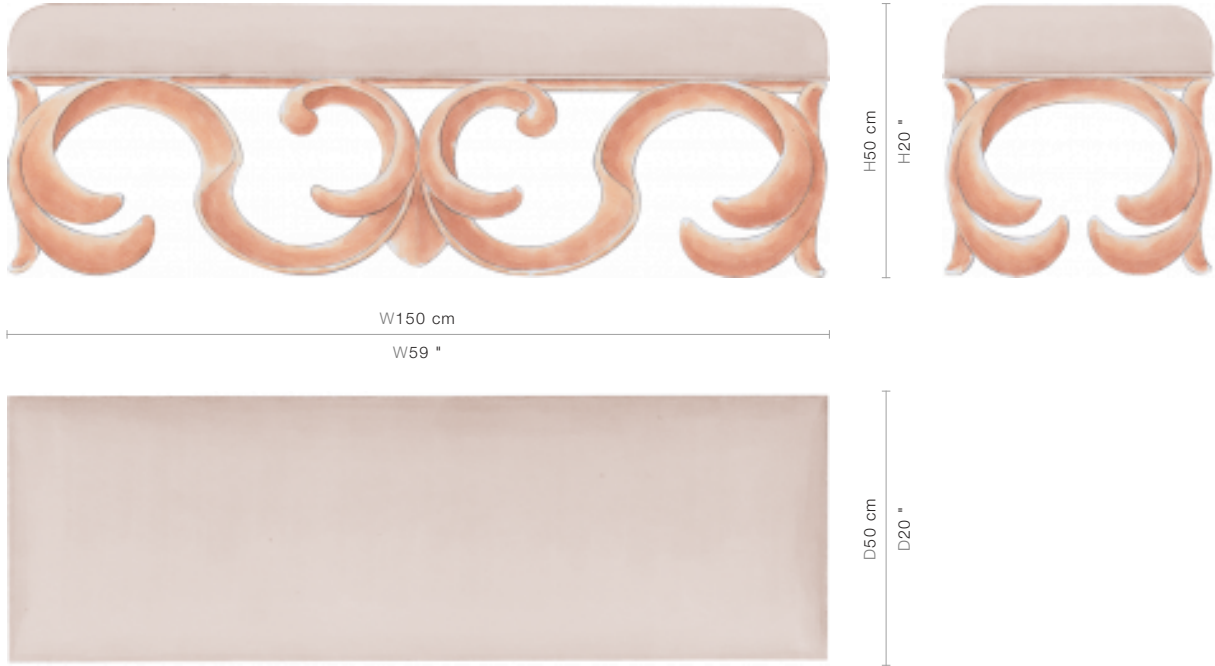

PRICE LIST: PRICE

CODE	FABRIC GRADE		PRICE
60-0605	CC	<i>Ascari, Giardinetti, Rubio, Serafina, Tuscan, Carino, Brera, Impression</i>	INQUIRE
60-0605	DD	<i>Ricca, Riviera, Morelli, Boucle, Pietra, Cortina, Kvadrat Essence, Kvadrat Hint, Kvadrat Floyd, Patina, Opus</i>	INQUIRE
60-0605	EE	<i>Giorgio, Coco, Ora, Pollen</i>	INQUIRE
60-0605	FF	<i>Paloma, Kvadrat Horizon, Kvadrat Harald 3</i>	INQUIRE
60-0605	GG	<i>Parisian, Sirocco, Sahco Base</i>	INQUIRE
60-0605	HH		INQUIRE
60-0605	II	<i>Alcantara, Kvadrat Memory, Sahco Sequence</i>	INQUIRE
60-0605	JJ	<i>Kvadrat Haakon, Kvadrat Sonar, Kvadrat Pilot, Kvadrat Les Fleurs, Kvadrat Byram</i>	INQUIRE
60-0605	LEATHER	<i>Casanova, Guiliano, Navarra</i>	INQUIRE
60-0605	COM	<i>(Customer Own Material)</i>	INQUIRE
60-0605	COL	<i>(Customer Own Leather)</i>	INQUIRE

CUSTOMER'S OWN MATERIAL (COM)

LEATHER REQUIREMENT: **3.3 SQ.METRES / 36 SQ.FT.**

ROLL WIDTH	STANDARD	ADDITIONAL FABRIC REQUIREMENTS					CENTERED
	PLAIN FABRIC	FOR PATTERN REPEAT					MOTIF
	<i>(Linear metres)</i>	<i>Up to 15cm</i>	<i>18-36cm</i>	<i>38-51cm</i>	<i>53-69cm</i>	<i>71-91cm</i>	
(cm)	(m)	(m)	(m)	(m)	(m)	(m)	(m)
140 cm	2	2.2	2.5	2.6	2.7	2.7	4
137 cm	2.2	2.3	2.6	2.7	2.8	2.9	4
127-136 cm	2.4	2.5	2.7	2.8	2.9	3.1	4
117-126 cm	2.5	2.6	2.8	2.9	3	3.3	4.5
102-116 cm	3	3.3	3.5	3.8	4	4.3	4.8
91-100 cm	3.2	3.5	3.7	4	4.2	4.5	5
	<i>(Linear yards)</i>	<i>Up to 6"</i>	<i>7-14"</i>	<i>15-20"</i>	<i>21-27"</i>	<i>28-36"</i>	
(in)	(yds)	(yds)	(yds)	(yds)	(yds)	(yds)	(yds)
55"	2.2	2.4	2.8	2.9	3	3	4.4
54"	2.4	2.5	2.9	3	3.1	3.2	4.4
50-53 1/2"	2.6	2.8	3	3.1	3.2	3.4	4.4
46-49 1/2"	2.8	2.9	3.1	3.2	3.3	3.6	5
40-45 1/2"	3.3	3.6	3.9	4.2	4.4	4.7	5.3
36-39 1/2"	3.5	3.9	4.1	4.4	4.6	5	5.5

BLUEPRINTS