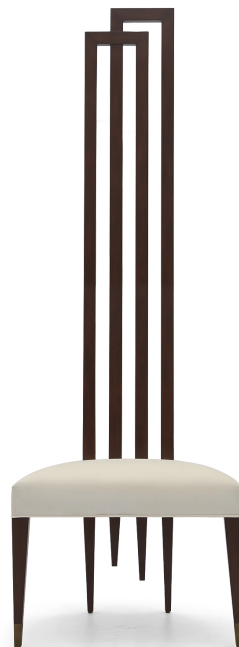

## Brutaliste

(60-0597)

The statuesque stance with metal finish tipped legs and timeless interlocked forms of this palatial chair were designed by Christopher to be aligned against a wall, ideally as a pair, either side of a console table or grand mirror...

### FABRIC OPTIONS

CC *Ascari, Giardinetti, Rubio, Serafina, Tuscan, Carino, Brera, Impression*  
DD *Ricca, Riviera, Morelli, Boucle, Pietra, Cortina, Kvadrat Essence, Kvadrat Hint, Kvadrat Floyd, Patina, Opus*  
EE *Giorgio, Coco, Ora, Pollen*  
FF *Paloma, Kvadrat Horizon, Kvadrat Harald 3*  
GG *Parisian, Sirocco, Sahco Base*  
HH *INQUIRE*  
II *Alcantara, Kvadrat Memory, Sahco*  
JJ *Sequence, Kvadrat Haskon, Kvadrat Sonar, Kvadrat Pilot, Kvadrat Les Fleurs, Kvadrat Byram*  
LEATHER *Casanova, Guiliano, Navarra*  
COM *(Customer Own Material)*  
COL *(Customer Own Leather)*

## PRICE LIST: RETAIL

CODE	FABRIC GRADE		RETAIL
60-0597	CC	<i>Ascari, Giardinetti, Rubio, Serafina, Tuscan, Carino, Brera, Impression</i>	INQUIRE
60-0597	DD	<i>Ricca, Riviera, Morelli, Boucle, Pietra, Cortina, Kvadrat Essence, Kvadrat Hint, Kvadrat Floyd, Patina, Opus</i>	INQUIRE
60-0597	EE	<i>Giorgio, Coco, Ora, Pollen</i>	INQUIRE
60-0597	FF	<i>Paloma, Kvadrat Horizon, Kvadrat Harald 3</i>	INQUIRE
60-0597	GG	<i>Parisian, Sirocco, Sahco Base</i>	INQUIRE
60-0597	HH		INQUIRE
60-0597	II	<i>Alcantara, Kvadrat Memory, Sahco Sequence</i>	INQUIRE
60-0597	JJ	<i>Kvadrat Haakon, Kvadrat Sonar, Kvadrat Pilot, Kvadrat Les Fleurs, Kvadrat Byram</i>	INQUIRE
60-0597	LEATHER	<i>Casanova, Guiliano, Navarra</i>	INQUIRE
60-0597	COM	<i>(Customer Own Material)</i>	INQUIRE
60-0597	COL	<i>(Customer Own Leather)</i>	INQUIRE