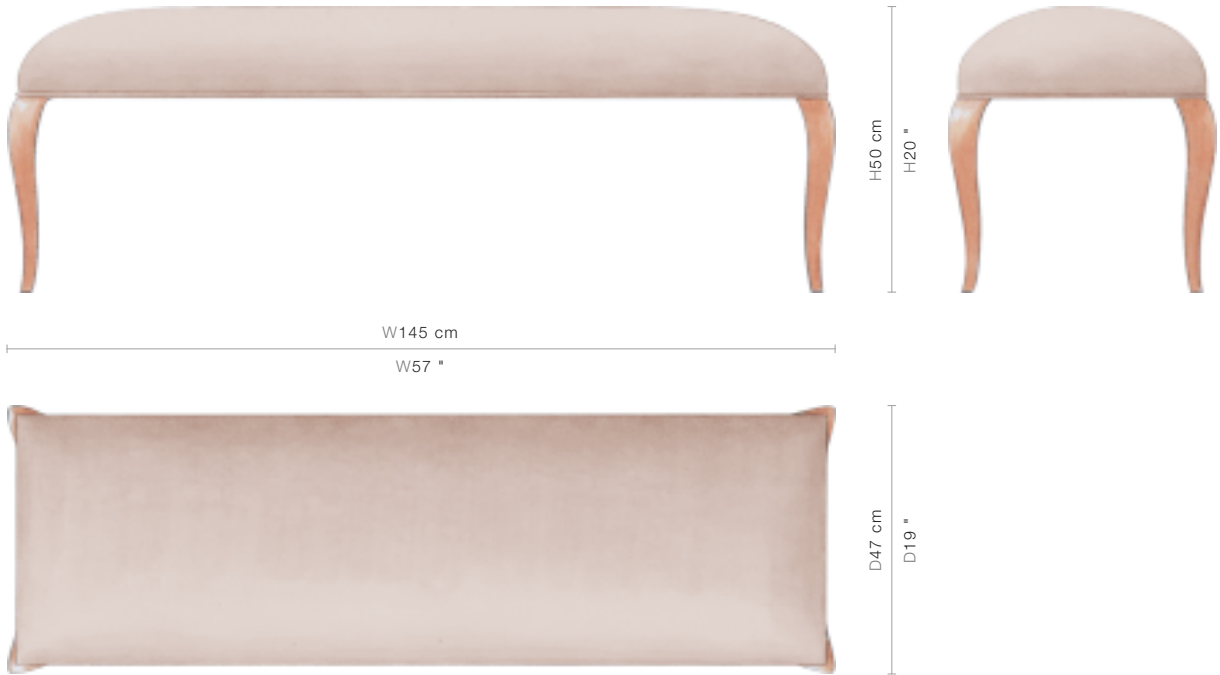

60-0562

PRICE LIST: PRICE

CODE	FABRIC GRADE		PRICE
60-0562	CC	<i>Ascari, Giardinetti, Rubio, Serafina, Tuscan, Carino, Brera, Impression</i>	INQUIRE
60-0562	DD	<i>Ricca, Riviera, Morelli, Boucle, Pietra, Cortina, Kvadrat Essence, Kvadrat Hint, Kvadrat Floyd, Patina, Opus</i>	INQUIRE
60-0562	EE	<i>Giorgio, Coco, Ora, Pollen</i>	INQUIRE
60-0562	FF	<i>Paloma, Kvadrat Horizon, Kvadrat Harald 3</i>	INQUIRE
60-0562	GG	<i>Parisian, Sirocco, Sahco Base</i>	INQUIRE
60-0562	HH		INQUIRE
60-0562	II	<i>Alcantara, Kvadrat Memory, Sahco Sequence</i>	INQUIRE
60-0562	JJ	<i>Kvadrat Haakon, Kvadrat Sonar, Kvadrat Pilot, Kvadrat Les Fleurs, Kvadrat Byram</i>	INQUIRE
60-0562	LEATHER	<i>Casanova, Guiliano, Navarra</i>	INQUIRE
60-0562	COM	<i>(Customer Own Material)</i>	INQUIRE
60-0562	COL	<i>(Customer Own Leather)</i>	INQUIRE

CUSTOMER'S OWN MATERIAL (COM)

LEATHER REQUIREMENT: **3.3 SQ.METRES / 36 SQ.FT.**

ROLL WIDTH	STANDARD	ADDITIONAL FABRIC REQUIREMENTS					CENTERED
	PLAIN FABRIC	FOR PATTERN REPEAT					MOTIF
	<i>(Linear metres)</i>	<i>Up to 15cm</i>	<i>18-36cm</i>	<i>38-51cm</i>	<i>53-69cm</i>	<i>71-91cm</i>	
(cm)	(m)	(m)	(m)	(m)	(m)	(m)	(m)
140 cm	2	2.2	2.5	2.6	2.7	2.7	4
137 cm	2.2	2.3	2.6	2.7	2.8	2.9	4
127-136 cm	2.4	2.5	2.7	2.8	2.9	3.1	4
117-126 cm	2.5	2.6	2.8	2.9	3	3.3	4.5
102-116 cm	3	3.3	3.5	3.8	4	4.3	4.8
91-100 cm	3.2	3.5	3.7	4	4.2	4.5	5
	<i>(Linear yards)</i>	<i>Up to 6"</i>	<i>7-14"</i>	<i>15-20"</i>	<i>21-27"</i>	<i>28-36"</i>	
(in)	(yds)	(yds)	(yds)	(yds)	(yds)	(yds)	(yds)
55"	2.2	2.4	2.8	2.9	3	3	4.4
54"	2.4	2.5	2.9	3	3.1	3.2	4.4
50-53 1/2"	2.6	2.8	3	3.1	3.2	3.4	4.4
46-49 1/2"	2.8	2.9	3.1	3.2	3.3	3.6	5
40-45 1/2"	3.3	3.6	3.9	4.2	4.4	4.7	5.3
36-39 1/2"	3.5	3.9	4.1	4.4	4.6	5	5.5

BLUEPRINTS