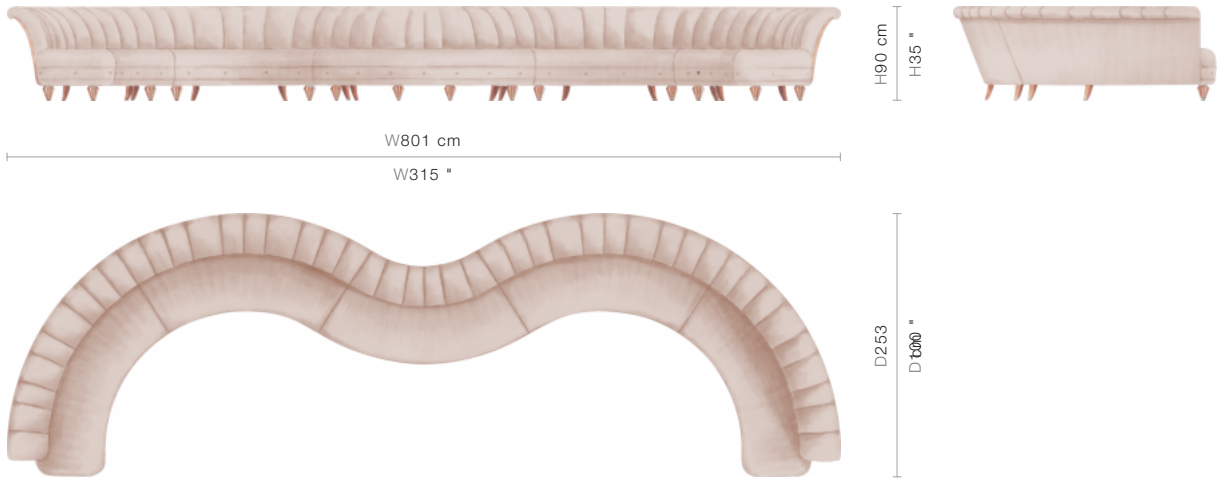

PRICE LIST: RETAIL

CODE	FABRIC GRADE		RETAIL
60-0529	CC	<i>Ascari, Giardinetti, Rubio, Serafina, Tuscan, Carino, Brera, Impression</i>	INQUIRE
60-0529	DD	<i>Ricca, Riviera, Morelli, Boucle, Pietra, Cortina, Kvadrat Essence, Kvadrat Hint, Kvadrat Floyd, Patina, Opus</i>	INQUIRE
60-0529	EE	<i>Giorgio, Coco, Ora, Pollen</i>	INQUIRE
60-0529	FF	<i>Paloma, Kvadrat Horizon, Kvadrat Harald 3</i>	INQUIRE
60-0529	GG	<i>Parisian, Sirocco, Sahco Base</i>	INQUIRE
60-0529	HH		INQUIRE
60-0529	II	<i>Alcantara, Kvadrat Memory, Sahco Sequence</i>	INQUIRE
60-0529	JJ	<i>Kvadrat Haakon, Kvadrat Sonar, Kvadrat Pilot, Kvadrat Les Fleurs, Kvadrat Byram</i>	INQUIRE
60-0529	LEATHER	<i>Casanova, Guiliano, Navarra</i>	INQUIRE
60-0529	COM	<i>(Customer Own Material)</i>	INQUIRE
60-0529	COL	<i>(Customer Own Leather)</i>	INQUIRE

CUSTOMER'S OWN MATERIAL (COM)

LEATHER REQUIREMENT: **96.5 SQ.METRES / 1039 SQ.FT.**

ROLL WIDTH	STANDARD	ADDITIONAL FABRIC REQUIREMENTS					CENTERED
	PLAIN FABRIC	FOR PATTERN REPEAT					MOTIF
	<i>(Linear metres)</i>	<i>Up to 15cm</i>	<i>18-36cm</i>	<i>38-51cm</i>	<i>53-69cm</i>	<i>71-91cm</i>	
(cm)	(m)	(m)	(m)	(m)	(m)	(m)	(m)
140 cm	57.7	63.5	72.1	75	77.9	79	115.4
137 cm	63.5	66.4	75	77.9	80.8	83.7	115.4
127-136 cm	69.2	72.1	77.9	80.8	83.7	89.4	115.4
117-126 cm	72.1	75	80.8	83.7	86.6	95.2	129.8
102-116 cm	86.6	95.2	101	109.6	115.4	124.1	138.5
91-100 cm	92.3	101	106.7	115.4	121.2	130.4	144.3
	<i>(Linear yards)</i>	<i>Up to 6"</i>	<i>7-14"</i>	<i>15-20"</i>	<i>21-27"</i>	<i>28-36"</i>	
(in)	(yds)	(yds)	(yds)	(yds)	(yds)	(yds)	(yds)
55"	63.5	69.8	79.3	82.5	85.7	87	126.9
54"	69.8	73	82.5	85.7	88.9	92	126.9
50-53 1/2"	76.2	79.3	85.7	88.9	92	98.4	126.9
46-49 1/2"	79.3	82.5	88.9	92	95.2	104.7	142.8
40-45 1/2"	95.2	104.7	111.1	120.6	126.9	136.5	152.3
36-39 1/2"	101.6	111.1	117.4	126.9	133.3	143.4	158.7

BLUEPRINTS