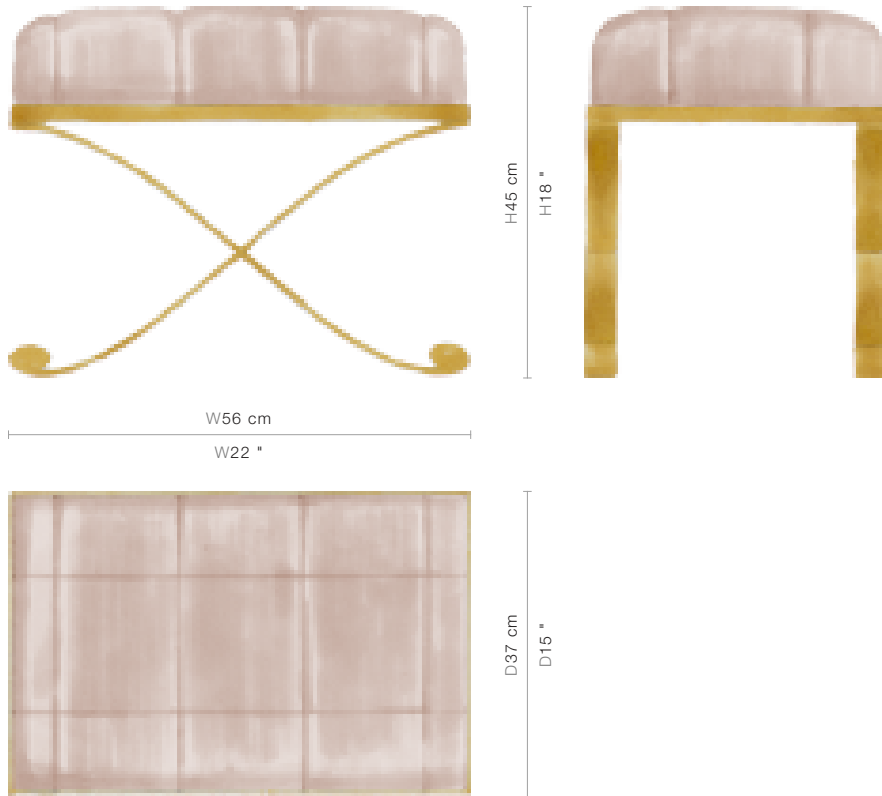

PRICE LIST: PRICE

CODE	FABRIC GRADE		PRICE
60-0296	CC	<i>Ascari, Giardinetti, Rubio, Serafina, Tuscan, Carino, Brera, Impression</i>	INQUIRE
60-0296	DD	<i>Ricca, Riviera, Morelli, Boucle, Pietra, Cortina, Kvadrat Essence, Kvadrat Hint, Kvadrat Floyd, Patina, Opus</i>	INQUIRE
60-0296	EE	<i>Giorgio, Coco, Ora, Pollen</i>	INQUIRE
60-0296	FF	<i>Paloma, Kvadrat Horizon, Kvadrat Harald 3</i>	INQUIRE
60-0296	GG	<i>Parisian, Sirocco, Sahco Base</i>	INQUIRE
60-0296	HH		INQUIRE
60-0296	II	<i>Alcantara, Kvadrat Memory, Sahco Sequence</i>	INQUIRE
60-0296	JJ	<i>Kvadrat Haakon, Kvadrat Sonar, Kvadrat Pilot, Kvadrat Les Fleurs, Kvadrat Byram</i>	INQUIRE
60-0296	LEATHER	<i>Casanova, Guiliano, Navarra</i>	INQUIRE
60-0296	COM	<i>(Customer Own Material)</i>	INQUIRE
60-0296	COL	<i>(Customer Own Leather)</i>	INQUIRE

CUSTOMER'S OWN MATERIAL (COM)

LEATHER REQUIREMENT: **1.7 SQ.METRES / 18 SQ.FT.**

ROLL WIDTH	STANDARD	ADDITIONAL FABRIC REQUIREMENTS					CENTERED
	PLAIN FABRIC	FOR PATTERN REPEAT					MOTIF
	<i>(Linear metres)</i>	<i>Up to 15cm</i>	<i>18-36cm</i>	<i>38-51cm</i>	<i>53-69cm</i>	<i>71-91cm</i>	
(cm)	(m)	(m)	(m)	(m)	(m)	(m)	(m)
140 cm	1	1.1	1.3	1.3	1.4	1.4	2
137 cm	1.1	1.2	1.3	1.4	1.4	1.5	2
127-136 cm	1.2	1.3	1.4	1.4	1.5	1.6	2
117-126 cm	1.3	1.3	1.4	1.5	1.5	1.7	2.3
102-116 cm	1.5	1.7	1.8	1.9	2	2.2	2.4
91-100 cm	1.6	1.8	1.9	2	2.1	2.3	2.5
	<i>(Linear yards)</i>	<i>Up to 6"</i>	<i>7-14"</i>	<i>15-20"</i>	<i>21-27"</i>	<i>28-36"</i>	
(in)	(yds)	(yds)	(yds)	(yds)	(yds)	(yds)	(yds)
55"	1.1	1.2	1.4	1.4	1.5	1.5	2.2
54"	1.2	1.3	1.4	1.5	1.5	1.6	2.2
50-53 1/2"	1.3	1.4	1.5	1.5	1.6	1.7	2.2
46-49 1/2"	1.4	1.4	1.5	1.6	1.7	1.8	2.5
40-45 1/2"	1.7	1.8	1.9	2.1	2.2	2.4	2.6
36-39 1/2"	1.8	1.9	2	2.2	2.3	2.5	2.8

BLUEPRINTS