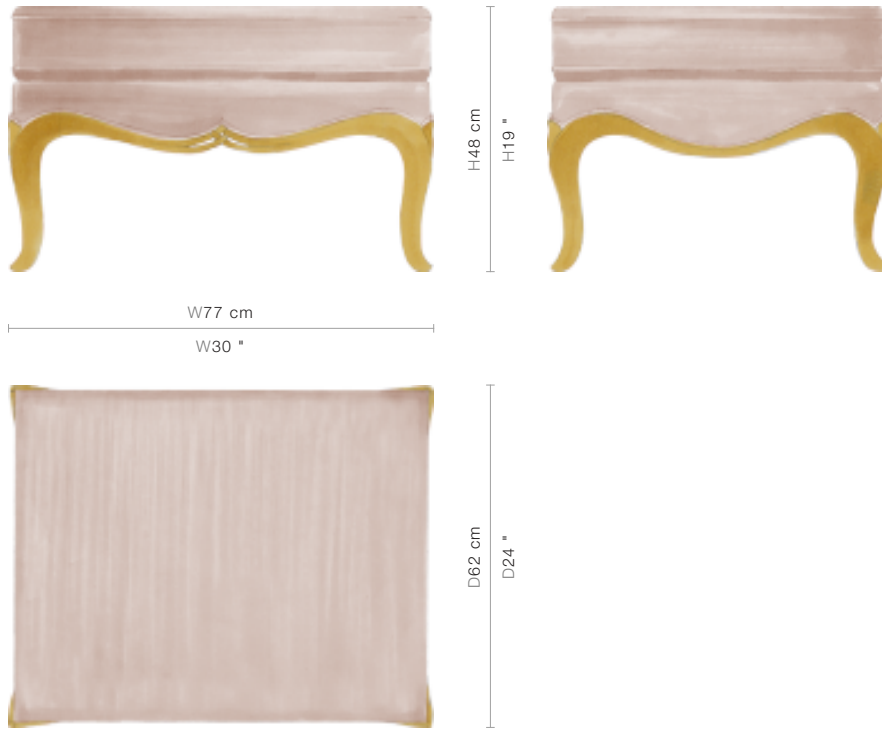

60-0097

PRICE LIST: PRICE

CODE	FABRIC GRADE		PRICE
60-0097	CC	<i>Ascari, Giardinetti, Rubio, Serafina, Tuscan, Carino, Brera, Impression</i>	INQUIRE
60-0097	DD	<i>Ricca, Riviera, Morelli, Boucle, Pietra, Cortina, Kvadrat Essence, Kvadrat Hint, Kvadrat Floyd, Patina, Opus</i>	INQUIRE
60-0097	EE	<i>Giorgio, Coco, Ora, Pollen</i>	INQUIRE
60-0097	FF	<i>Paloma, Kvadrat Horizon, Kvadrat Harald 3</i>	INQUIRE
60-0097	GG	<i>Parisian, Sirocco, Sahco Base</i>	INQUIRE
60-0097	HH		INQUIRE
60-0097	II	<i>Alcantara, Kvadrat Memory, Sahco Sequence</i>	INQUIRE
60-0097	JJ	<i>Kvadrat Haakon, Kvadrat Sonar, Kvadrat Pilot, Kvadrat Les Fleurs, Kvadrat Byram</i>	INQUIRE
60-0097	LEATHER	<i>Casanova, Guiliano, Navarra</i>	INQUIRE
60-0097	COM	<i>(Customer Own Material)</i>	INQUIRE
60-0097	COL	<i>(Customer Own Leather)</i>	INQUIRE

CUSTOMER'S OWN MATERIAL (COM)

LEATHER REQUIREMENT: **5 SQ.METRES / 54 SQ.FT.**

ROLL WIDTH	STANDARD	ADDITIONAL FABRIC REQUIREMENTS					CENTERED
	PLAIN FABRIC	FOR PATTERN REPEAT					MOTIF
	<i>(Linear metres)</i>	<i>Up to 15cm</i>	<i>18-36cm</i>	<i>38-51cm</i>	<i>53-69cm</i>	<i>71-91cm</i>	
(cm)	(m)	(m)	(m)	(m)	(m)	(m)	(m)
140 cm	3	3.3	3.8	3.9	4.1	4.1	6
137 cm	3.3	3.5	3.9	4.1	4.2	4.4	6
127-136 cm	3.6	3.8	4.1	4.2	4.4	4.7	6
117-126 cm	3.8	3.9	4.2	4.4	4.5	5	6.8
102-116 cm	4.5	5	5.3	5.7	6	6.5	7.2
91-100 cm	4.8	5.3	5.6	6	6.3	6.8	7.5
	<i>(Linear yards)</i>	<i>Up to 6"</i>	<i>7-14"</i>	<i>15-20"</i>	<i>21-27"</i>	<i>28-36"</i>	
(in)	(yds)	(yds)	(yds)	(yds)	(yds)	(yds)	(yds)
55"	3.3	3.6	4.1	4.3	4.5	4.5	6.6
54"	3.6	3.8	4.3	4.5	4.6	4.8	6.6
50-53 1/2"	4	4.1	4.5	4.6	4.8	5.1	6.6
46-49 1/2"	4.1	4.3	4.6	4.8	5	5.4	7.4
40-45 1/2"	5	5.4	5.8	6.3	6.6	7.1	7.9
36-39 1/2"	5.3	5.8	6.1	6.6	6.9	7.5	8.3

BLUEPRINTS