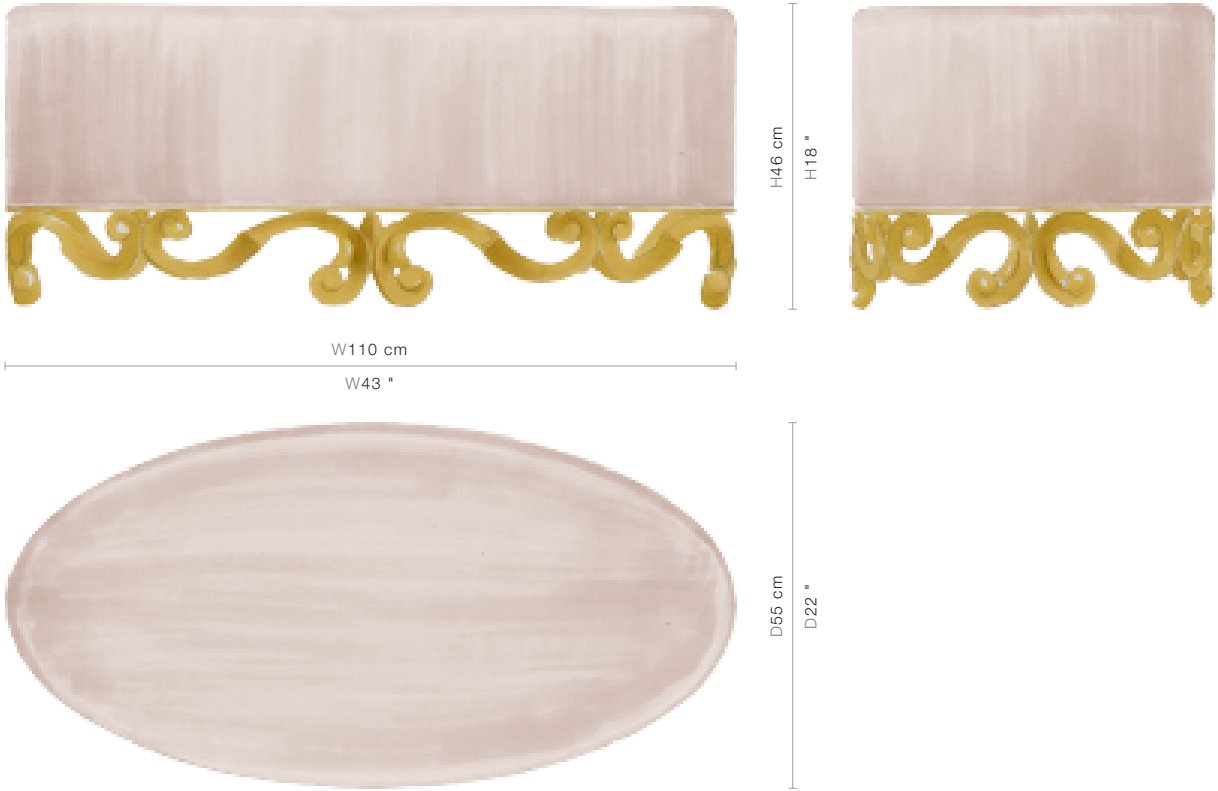

60-0096

PRICE LIST: PRICE

CODE	FABRIC GRADE		PRICE
60-0096	CC	<i>Ascari, Giardinetti, Rubio, Serafina, Tuscan, Carino, Brera, Impression</i>	INQUIRE
60-0096	DD	<i>Ricca, Riviera, Morelli, Boucle, Pietra, Cortina, Kvadrat Essence, Kvadrat Hint, Kvadrat Floyd, Patina, Opus</i>	INQUIRE
60-0096	EE	<i>Giorgio, Coco, Ora, Pollen</i>	INQUIRE
60-0096	FF	<i>Paloma, Kvadrat Horizon, Kvadrat Harald 3</i>	INQUIRE
60-0096	GG	<i>Parisian, Sirocco, Sahco Base</i>	INQUIRE
60-0096	HH		INQUIRE
60-0096	II	<i>Alcantara, Kvadrat Memory, Sahco Sequence</i>	INQUIRE
60-0096	JJ	<i>Kvadrat Haakon, Kvadrat Sonar, Kvadrat Pilot, Kvadrat Les Fleurs, Kvadrat Byram</i>	INQUIRE
60-0096	LEATHER	<i>Casanova, Guiliano, Navarra</i>	INQUIRE
60-0096	COM	<i>(Customer Own Material)</i>	INQUIRE
60-0096	COL	<i>(Customer Own Leather)</i>	INQUIRE

CUSTOMER'S OWN MATERIAL (COM)

LEATHER REQUIREMENT: **2.5 SQ.METRES / 27 SQ.FT.**

ROLL WIDTH	STANDARD	ADDITIONAL FABRIC REQUIREMENTS					CENTERED
	PLAIN FABRIC	FOR PATTERN REPEAT					MOTIF
	<i>(Linear metres)</i>	<i>Up to 15cm</i>	<i>18-36cm</i>	<i>38-51cm</i>	<i>53-69cm</i>	<i>71-91cm</i>	
(cm)	(m)	(m)	(m)	(m)	(m)	(m)	(m)
140 cm	1.5	1.7	1.9	2	2	2.1	3
137 cm	1.7	1.7	2	2	2.1	2.2	3
127-136 cm	1.8	1.9	2	2.1	2.2	2.3	3
117-126 cm	1.9	2	2.1	2.2	2.3	2.5	3.4
102-116 cm	2.3	2.5	2.6	2.9	3	3.2	3.6
91-100 cm	2.4	2.6	2.8	3	3.2	3.4	3.8
	<i>(Linear yards)</i>	<i>Up to 6"</i>	<i>7-14"</i>	<i>15-20"</i>	<i>21-27"</i>	<i>28-36"</i>	
(in)	(yds)	(yds)	(yds)	(yds)	(yds)	(yds)	(yds)
55"	1.7	1.8	2.1	2.1	2.2	2.3	3.3
54"	1.8	1.9	2.1	2.2	2.3	2.4	3.3
50-53 1/2"	2	2.1	2.2	2.3	2.4	2.6	3.3
46-49 1/2"	2.1	2.1	2.3	2.4	2.5	2.7	3.7
40-45 1/2"	2.5	2.7	2.9	3.1	3.3	3.5	4
36-39 1/2"	2.6	2.9	3.1	3.3	3.5	3.7	4.1

BLUEPRINTS