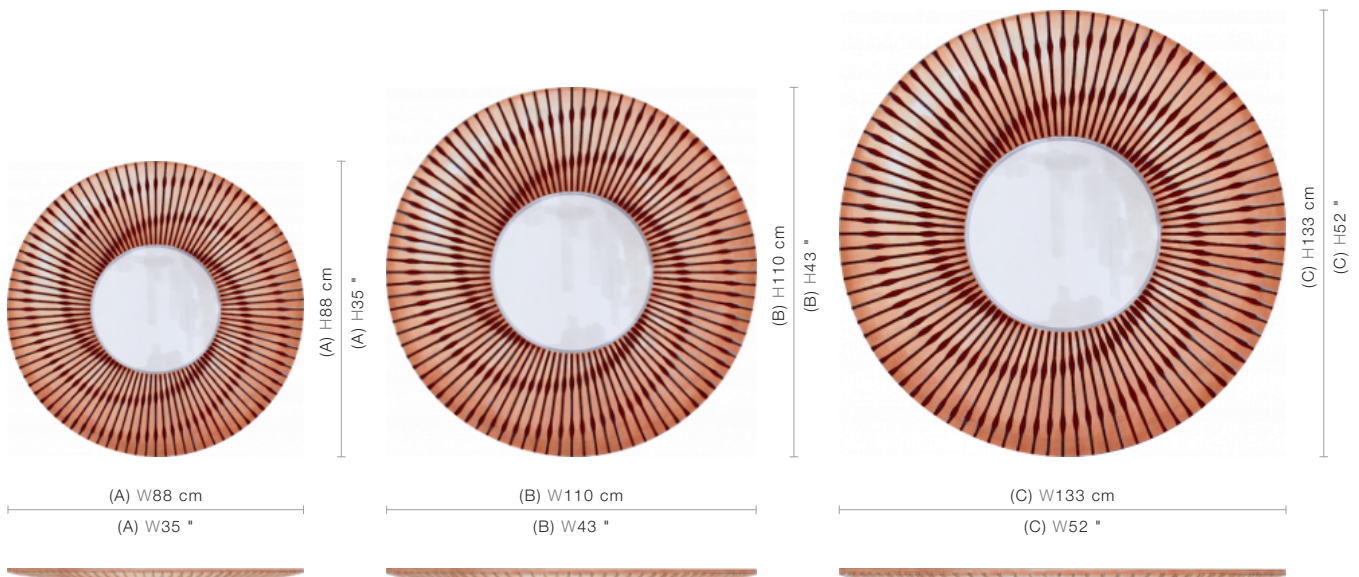

Whirlygig

(50-3154)

A mesmerising mirror, with the circular hand carved wood band carved into grooves to give the appearance of spinning round the central pane. Truly amazing!

FINISHING OPTIONS

20th Century Silver Leaf/Black Matte
Tabac
Special Finish

GLASS

Standard Bevel

SIZE CHART

SIZE

Size A	W88 x D3 x H88 cm / W35 x D1 x H35 inches
Size B	W110 x D4 x H110 cm / W43 x D2 x H43 inches
Size C	W133 x D5 x H133 cm / W52 x D2 x H52 inches

PRICE LIST: PRICE

CODE	SIZE	GLASS Standard Bevel
50-3154-A	W88 x D3 x H88 cm / W35 x D1 x H35 inches	INQUIRE
50-3154-B	W110 x D4 x H110 cm / W43 x D2 x H43 inches	INQUIRE
50-3154-C	W133 x D5 x H133 cm / W52 x D2 x H52 inches	INQUIRE

BLUEPRINTS

50-3154

PACKAGING, WEIGHTS & MEASURES

SIZE	DIMENSION	VOLUME	WEIGHT	PACKAGE TYPE	NOTES
	(cm)				
A	W108 x D30 x H112 cm	0.36 m ³	39.1 kg	Crate	AF
A	W108 x D15 x H103 cm	0.17 m ³	32 kg	Crate	FCL
A	W108 x D15 x H103 cm	0.17 m ³	36 kg	Crate	LCL
A	W108 x D15 x H103 cm	0.17 m ³	32.3 kg	Crate	SA
B	W130 x D30 x H134 cm	0.52 m ³	52.4 kg	Crate	AF
B	W130 x D16 x H125 cm	0.26 m ³	20 kg	Crate	FCL
B	W130 x D16 x H125 cm	0.26 m ³	49 kg	Crate	LCL
B	W130 x D16 x H125 cm	0.26 m ³	44.2 kg	Crate	SA
C	W153 x D30 x H157 cm	0.72 m ³	75.2 kg	Crate	AF
C	W153 x D17 x H148 cm	0.38 m ³	65 kg	Crate	FCL
C	W153 x D17 x H148 cm	0.38 m ³	72 kg	Crate	LCL
C	W153 x D17 x H148 cm	0.38 m ³	64.6 kg	Crate	SA
	(inches)				
A	W43 x D12 x H44 "	12.71 ft ³	86.02 lbs	Crate	AF
A	W43 x D6 x H41 "	6 ft ³	70.4 lbs	Crate	FCL
A	W43 x D6 x H41 "	6 ft ³	79.2 lbs	Crate	LCL
A	W43 x D6 x H41 "	6 ft ³	71.06 lbs	Crate	SA
B	W51 x D12 x H53 "	18.36 ft ³	115.28 lbs	Crate	AF
B	W51 x D6 x H49 "	9.18 ft ³	44 lbs	Crate	FCL
B	W51 x D6 x H49 "	9.18 ft ³	107.8 lbs	Crate	LCL
B	W51 x D6 x H49 "	9.18 ft ³	97.24 lbs	Crate	SA
C	W60 x D12 x H62 "	25.42 ft ³	165.44 lbs	Crate	AF
C	W60 x D7 x H58 "	13.41 ft ³	143 lbs	Crate	FCL
C	W60 x D7 x H58 "	13.41 ft ³	158.4 lbs	Crate	LCL
C	W60 x D7 x H58 "	13.41 ft ³	142.12 lbs	Crate	SA