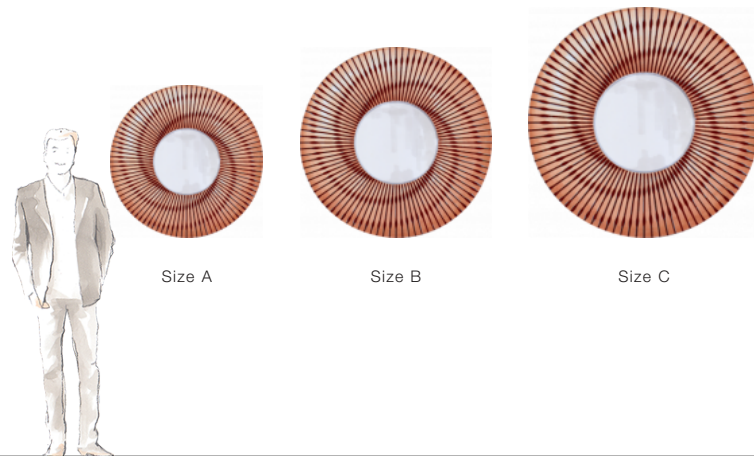

Whirlygig

(50-3154)

A mesmerising mirror, with the circular hand carved wood band carved into grooves to give the appearance of spinning round the central pane. Truly amazing!

FINISHING OPTIONS

20th Century Silver Leaf/Black Matte
Tabac
Special Finish

GLASS

Standard Bevel

SIZE CHART

SIZE

Size A	W88 x D3 x H88 cm / W35 x D1 x H35 inches
Size B	W110 x D4 x H110 cm / W43 x D2 x H43 inches
Size C	W133 x D5 x H133 cm / W52 x D2 x H52 inches

PRICE LIST: PRICE

CODE	SIZE	GLASS Standard Bevel
50-3154-A	W88 x D3 x H88 cm / W35 x D1 x H35 inches	INQUIRE
50-3154-B	W110 x D4 x H110 cm / W43 x D2 x H43 inches	INQUIRE
50-3154-C	W133 x D5 x H133 cm / W52 x D2 x H52 inches	INQUIRE

BLUEPRINTS

50-3154

PACKAGING, WEIGHTS & MEASURES

SIZE	DIMENSION	VOLUME	WEIGHT	PACKAGE TYPE	NOTES
	(cm)				
A	W108 x D30 x H112 cm	0.36 m ³	39.1 kg	Crate	AF
A	W108 x D15 x H103 cm	0.17 m ³	32 kg	Crate	FCL
A	W108 x D15 x H103 cm	0.17 m ³	36 kg	Crate	LCL
A	W108 x D15 x H103 cm	0.17 m ³	32.3 kg	Crate	SA
B	W130 x D30 x H134 cm	0.52 m ³	52.4 kg	Crate	AF
B	W130 x D16 x H125 cm	0.26 m ³	20 kg	Crate	FCL
B	W130 x D16 x H125 cm	0.26 m ³	49 kg	Crate	LCL
B	W130 x D16 x H125 cm	0.26 m ³	44.2 kg	Crate	SA
C	W153 x D30 x H157 cm	0.72 m ³	75.2 kg	Crate	AF
C	W153 x D17 x H148 cm	0.38 m ³	65 kg	Crate	FCL
C	W153 x D17 x H148 cm	0.38 m ³	72 kg	Crate	LCL
C	W153 x D17 x H148 cm	0.38 m ³	64.6 kg	Crate	SA
	(inches)				
A	W43 x D12 x H44 "	12.71 ft ³	86.02 lbs	Crate	AF
A	W43 x D6 x H41 "	6 ft ³	70.4 lbs	Crate	FCL
A	W43 x D6 x H41 "	6 ft ³	79.2 lbs	Crate	LCL
A	W43 x D6 x H41 "	6 ft ³	71.06 lbs	Crate	SA
B	W51 x D12 x H53 "	18.36 ft ³	115.28 lbs	Crate	AF
B	W51 x D6 x H49 "	9.18 ft ³	44 lbs	Crate	FCL
B	W51 x D6 x H49 "	9.18 ft ³	107.8 lbs	Crate	LCL
B	W51 x D6 x H49 "	9.18 ft ³	97.24 lbs	Crate	SA
C	W60 x D12 x H62 "	25.42 ft ³	165.44 lbs	Crate	AF
C	W60 x D7 x H58 "	13.41 ft ³	143 lbs	Crate	FCL
C	W60 x D7 x H58 "	13.41 ft ³	158.4 lbs	Crate	LCL
C	W60 x D7 x H58 "	13.41 ft ³	142.12 lbs	Crate	SA