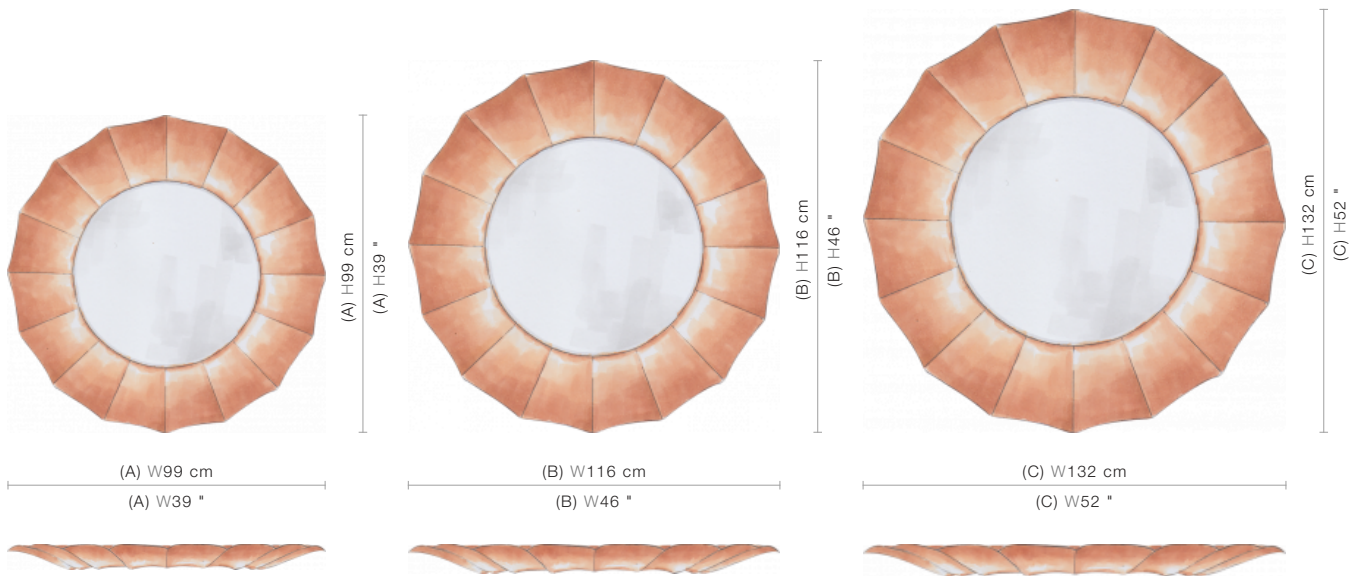

GLASS

Cut Edge
Round Convex

SIZE CHART

SIZE

Size A	W99 x D8 x H99 cm / W39 x D3 x H39 inches
Size B	W116 x D9 x H116 cm / W46 x D4 x H46 inches
Size C	W132 x D10 x H132 cm / W52 x D4 x H52 inches

PRICE LIST: PRICE

CODE	SIZE	GLASS Cut Edge	GLASS Round Convex
50-3103-A	W99 x D8 x H99 cm / W39 x D3 x H39 inches	INQUIRE	INQUIRE
50-3103-B	W116 x D9 x H116 cm / W46 x D4 x H46 inches	INQUIRE	INQUIRE
50-3103-C	W132 x D10 x H132 cm / W52 x D4 x H52 inches	INQUIRE	INQUIRE

BLUEPRINTS

PACKAGING, WEIGHTS & MEASURES

SIZE	DIMENSION	VOLUME	WEIGHT	PACKAGE TYPE	NOTES
(cm)					
A	W120 x D30 x H130 cm	0.47 m ³	41 kg	Crate	AF
A	W120 x D17 x H120 cm	0.24 m ³	34 kg	Crate	FCL
A	W120 x D17 x H120 cm	0.24 m ³	38 kg	Crate	LCL
A	W120 x D17 x H130 cm	0.27 m ³	36 kg	Crate	SA
B	W136 x D30 x H146 cm	0.6 m ³	52 kg	Crate	AF
B	W136 x D17 x H136 cm	0.31 m ³	44 kg	Crate	FCL
B	W136 x D17 x H136 cm	0.31 m ³	49 kg	Crate	LCL
B	W136 x D17 x H146 cm	0.34 m ³	46 kg	Crate	SA
C	W155 x D30 x H165 cm	0.77 m ³	67 kg	Crate	AF
C	W155 x D17 x H155 cm	0.41 m ³	58 kg	Crate	FCL
C	W155 x D17 x H155 cm	0.41 m ³	64 kg	Crate	LCL
C	W155 x D17 x H165 cm	0.43 m ³	60 kg	Crate	SA
(inches)					
A	W47 x D12 x H51 "	16.59 ft ³	90.2 lbs	Crate	AF
A	W47 x D7 x H47 "	8.47 ft ³	74.8 lbs	Crate	FCL
A	W47 x D7 x H47 "	8.47 ft ³	83.6 lbs	Crate	LCL
A	W47 x D7 x H51 "	9.53 ft ³	79.2 lbs	Crate	SA
B	W54 x D12 x H57 "	21.18 ft ³	114.4 lbs	Crate	AF
B	W54 x D7 x H54 "	10.94 ft ³	96.8 lbs	Crate	FCL
B	W54 x D7 x H54 "	10.94 ft ³	107.8 lbs	Crate	LCL
B	W54 x D7 x H57 "	12 ft ³	101.2 lbs	Crate	SA
C	W61 x D12 x H65 "	27.18 ft ³	147.4 lbs	Crate	AF
C	W61 x D7 x H61 "	14.47 ft ³	127.6 lbs	Crate	FCL
C	W61 x D7 x H61 "	14.47 ft ³	140.8 lbs	Crate	LCL
C	W61 x D7 x H65 "	15.18 ft ³	132 lbs	Crate	SA