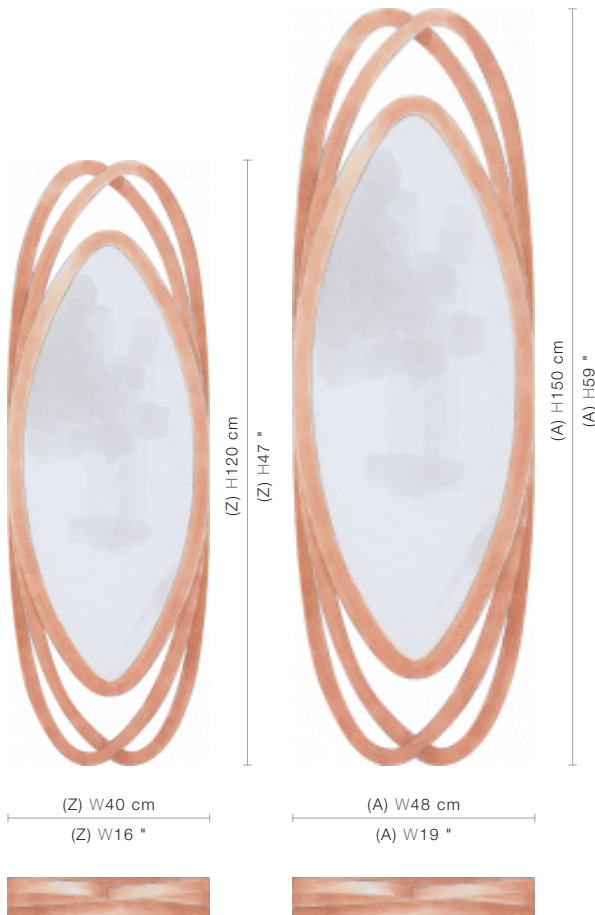

GLASS

Cut Edge

SIZE CHART

SIZE

Size Z	W40 x D8 x H120 cm / W16 x D3 x H47 inches
Size A	W48 x D8 x H150 cm / W19 x D3 x H59 inches

PRICE LIST: PRICE

CODE	SIZE	GLASS Cut Edge
50-3086-Z	W40 x D8 x H120 cm / W16 x D3 x H47 inches	INQUIRE
50-3086-A	W48 x D8 x H150 cm / W19 x D3 x H59 inches	INQUIRE

BLUEPRINTS

50-3086

PACKAGING, WEIGHTS & MEASURES

SIZE	DIMENSION	VOLUME	WEIGHT	PACKAGE TYPE	NOTES
	(cm)				
A	W179 x D30 x H78 cm	0.42 m ³	29 kg	Crat	DE-0975 Revised Dimension 390 to 480
A	W173 x D16 x H72 cm	0.2 m ³	15 kg	Box	CL - DE-0975 Revised Dimension 390 to 480
A	W179 x D22 x H72 cm	0.28 m ³	26 kg	Crat	CL - DE-0975 Revised Dimension 390 to 480
A	W176 x D22 x H72 cm	0.28 m ³	28 kg	Crat	SA - DE-0975 Revised Dimension 390 to 480
Z	W149 x D30 x H69 cm	0.31 m ³	24 kg	Crat	DE-0975 Revised Dimension 310 to 480
Z	W143 x D16 x H61 cm	0.14 m ³	11 kg	Box	CL - DE-0975 Revised Dimension 310 to 480
Z	W146 x D22 x H61 cm	0.2 m ³	21 kg	Crat	CL - DE-0975 Revised Dimension 310 to 480
Z	W149 x D22 x H61 cm	0.2 m ³	23 kg	Crat	SA - DE-0975 Revised Dimension 310 to 480
	(inches)				400
A	W70 x D12 x H31 "	14.83 ft ³	63.8 lbs	Crat	DE-0975 Revised Dimension 390 to 480
A	W68 x D6 x H28 "	7.06 ft ³	33 lbs	Box	CL - DE-0975 Revised Dimension 390 to 480
A	W70 x D9 x H28 "	9.88 ft ³	57.2 lbs	Crat	CL - DE-0975 Revised Dimension 390 to 480
A	W69 x D9 x H28 "	9.88 ft ³	61.6 lbs	Crat	SA - DE-0975 Revised Dimension 390 to 480
Z	W59 x D12 x H27 "	10.94 ft ³	52.8 lbs	Crat	DE-0975 Revised Dimension 310 to 480
Z	W56 x D6 x H24 "	4.94 ft ³	24.2 lbs	Box	CL - DE-0975 Revised Dimension 310 to 480
Z	W57 x D9 x H24 "	7.06 ft ³	46.2 lbs	Crat	CL - DE-0975 Revised Dimension 310 to 480
Z	W59 x D9 x H24 "	7.06 ft ³	50.6 lbs	Crat	SA - DE-0975 Revised Dimension 310 to 480
					400