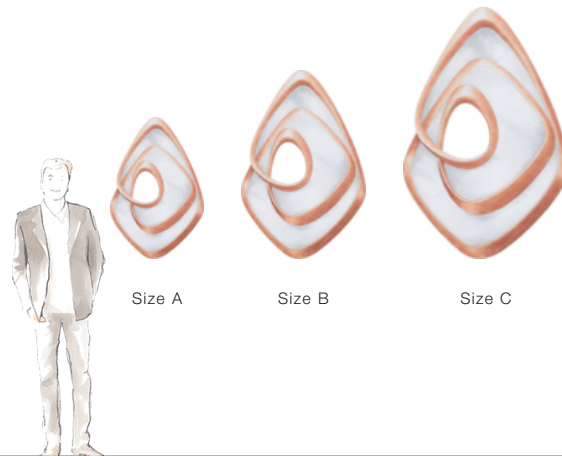

Cyrillic
(50-3062)

Abstract carved surrounds are combined with polished-edge mirror panes, barring a central mirrorless void, creating this fabulous contemporary wall piece.

FINISHING OPTIONS

- 21st Century Gold Leaf
- Italian Silver Leaf
- Black Lacquer
- White Lacquer
- Gris Lacquer
- Special Finish

GLASS

- Cut Edge

SIZE CHART

SIZE

Size A	W59 x D4 x H90 cm / W23 x D2 x H35 inches
Size B	W79 x D5 x H120 cm / W31 x D2 x H47 inches
Size C	W105 x D6 x H160 cm / W41 x D2 x H63 inches

PRICE LIST: PRICE

CODE	SIZE	GLASS Cut Edge
50-3062-A	W59 x D4 x H90 cm / W23 x D2 x H35 inches	INQUIRE
50-3062-B	W79 x D5 x H120 cm / W31 x D2 x H47 inches	INQUIRE
50-3062-C	W105 x D6 x H160 cm / W41 x D2 x H63 inches	INQUIRE

BLUEPRINTS

50-3062

PACKAGING, WEIGHTS & MEASURES

SIZE	DIMENSION	VOLUME	WEIGHT	PACKAGE TYPE	NOTES
	(cm)				
A	W109 x D20 x H78 cm	0.17 m ³	20 kg	Crate	AF
A	W104 x D13 x H72 cm	0.1 m ³	10 kg	Box	FCL
A	W109 x D19 x H77 cm	0.16 m ³	20 kg	Crate	LCL
A	W110 x D20 x H77 cm	0.17 m ³	20 kg	Crate	SA
B	W140 x D30 x H109 cm	0.46 m ³	29 kg	Crate	AF
B	W140 x D22 x H99 cm	0.3 m ³	26 kg	Crate	FCL
B	W140 x D22 x H99 cm	0.3 m ³	27 kg	Crate	LCL
B	W140 x D22 x H99 cm	0.3 m ³	25.6 kg	Crate	SA
C	W180 x D30 x H135 cm	0.73 m ³	47 kg	Crate	AF
C	W180 x D22 x H125 cm	0.5 m ³	41 kg	Crate	FCL
C	W180 x D22 x H125 cm	0.5 m ³	46 kg	Crate	LCL
C	W180 x D22 x H125 cm	0.5 m ³	41 kg	Crate	SA
	(inches)				
A	W43 x D8 x H31 "	6 ft ³	44 lbs	Crate	AF
A	W41 x D5 x H28 "	3.53 ft ³	22 lbs	Box	FCL
A	W43 x D7 x H30 "	5.65 ft ³	44 lbs	Crate	LCL
A	W43 x D8 x H30 "	6 ft ³	44 lbs	Crate	SA
B	W55 x D12 x H43 "	16.24 ft ³	63.8 lbs	Crate	AF
B	W55 x D9 x H39 "	10.59 ft ³	57.2 lbs	Crate	FCL
B	W55 x D9 x H39 "	10.59 ft ³	59.4 lbs	Crate	LCL
B	W55 x D9 x H39 "	10.59 ft ³	56.32 lbs	Crate	SA
C	W71 x D12 x H53 "	25.77 ft ³	103.4 lbs	Crate	AF
C	W71 x D9 x H49 "	17.65 ft ³	90.2 lbs	Crate	FCL
C	W71 x D9 x H49 "	17.65 ft ³	101.2 lbs	Crate	LCL
C	W71 x D9 x H49 "	17.65 ft ³	90.2 lbs	Crate	SA