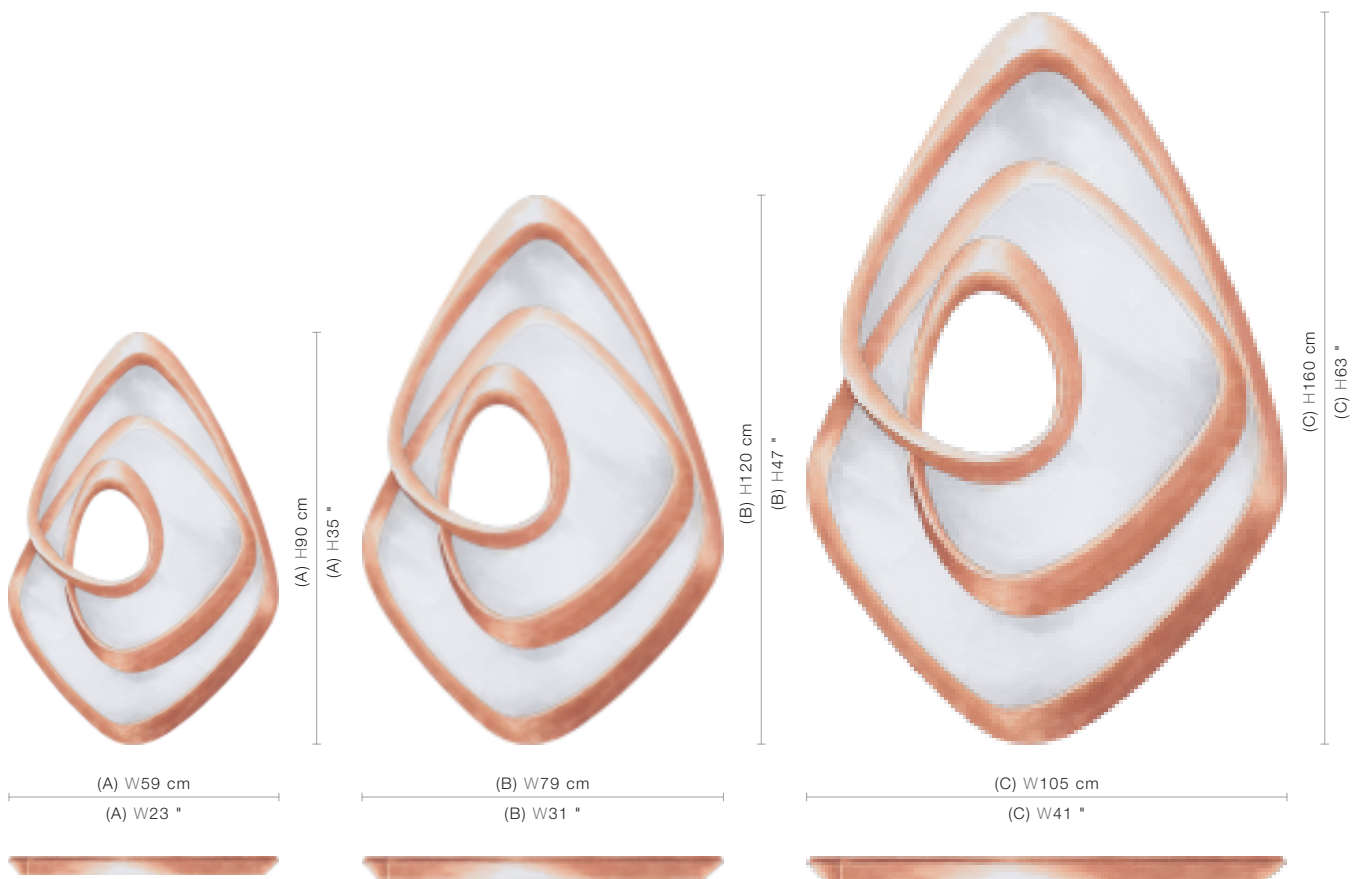

Cyrillic
(50-3062)

Abstract carved surrounds are combined with polished-edge mirror panes, barring a central mirrorless void, creating this fabulous contemporary wall piece.

FINISHING OPTIONS

- 21st Century Gold Leaf
- Italian Silver Leaf
- Black Lacquer
- White Lacquer
- Gris Lacquer
- Special Finish

GLASS

- Cut Edge

SIZE CHART

SIZE

Size A	W59 x D4 x H90 cm / W23 x D2 x H35 inches
Size B	W79 x D5 x H120 cm / W31 x D2 x H47 inches
Size C	W105 x D6 x H160 cm / W41 x D2 x H63 inches

PRICE LIST: PRICE

CODE	SIZE	GLASS Cut Edge
50-3062-A	W59 x D4 x H90 cm / W23 x D2 x H35 inches	INQUIRE
50-3062-B	W79 x D5 x H120 cm / W31 x D2 x H47 inches	INQUIRE
50-3062-C	W105 x D6 x H160 cm / W41 x D2 x H63 inches	INQUIRE

BLUEPRINTS

50-3062

PACKAGING, WEIGHTS & MEASURES

SIZE	DIMENSION	VOLUME	WEIGHT	PACKAGE TYPE	NOTES
	(cm)				
A	W109 x D20 x H78 cm	0.17 m ³	20 kg	Crate	AF
A	W104 x D13 x H72 cm	0.1 m ³	10 kg	Box	FCL
A	W109 x D19 x H77 cm	0.16 m ³	20 kg	Crate	LCL
A	W110 x D20 x H77 cm	0.17 m ³	20 kg	Crate	SA
B	W140 x D30 x H109 cm	0.46 m ³	29 kg	Crate	AF
B	W140 x D22 x H99 cm	0.3 m ³	26 kg	Crate	FCL
B	W140 x D22 x H99 cm	0.3 m ³	27 kg	Crate	LCL
B	W140 x D22 x H99 cm	0.3 m ³	25.6 kg	Crate	SA
C	W180 x D30 x H135 cm	0.73 m ³	47 kg	Crate	AF
C	W180 x D22 x H125 cm	0.5 m ³	41 kg	Crate	FCL
C	W180 x D22 x H125 cm	0.5 m ³	46 kg	Crate	LCL
C	W180 x D22 x H125 cm	0.5 m ³	41 kg	Crate	SA
	(inches)				
A	W43 x D8 x H31 "	6 ft ³	44 lbs	Crate	AF
A	W41 x D5 x H28 "	3.53 ft ³	22 lbs	Box	FCL
A	W43 x D7 x H30 "	5.65 ft ³	44 lbs	Crate	LCL
A	W43 x D8 x H30 "	6 ft ³	44 lbs	Crate	SA
B	W55 x D12 x H43 "	16.24 ft ³	63.8 lbs	Crate	AF
B	W55 x D9 x H39 "	10.59 ft ³	57.2 lbs	Crate	FCL
B	W55 x D9 x H39 "	10.59 ft ³	59.4 lbs	Crate	LCL
B	W55 x D9 x H39 "	10.59 ft ³	56.32 lbs	Crate	SA
C	W71 x D12 x H53 "	25.77 ft ³	103.4 lbs	Crate	AF
C	W71 x D9 x H49 "	17.65 ft ³	90.2 lbs	Crate	FCL
C	W71 x D9 x H49 "	17.65 ft ³	101.2 lbs	Crate	LCL
C	W71 x D9 x H49 "	17.65 ft ³	90.2 lbs	Crate	SA