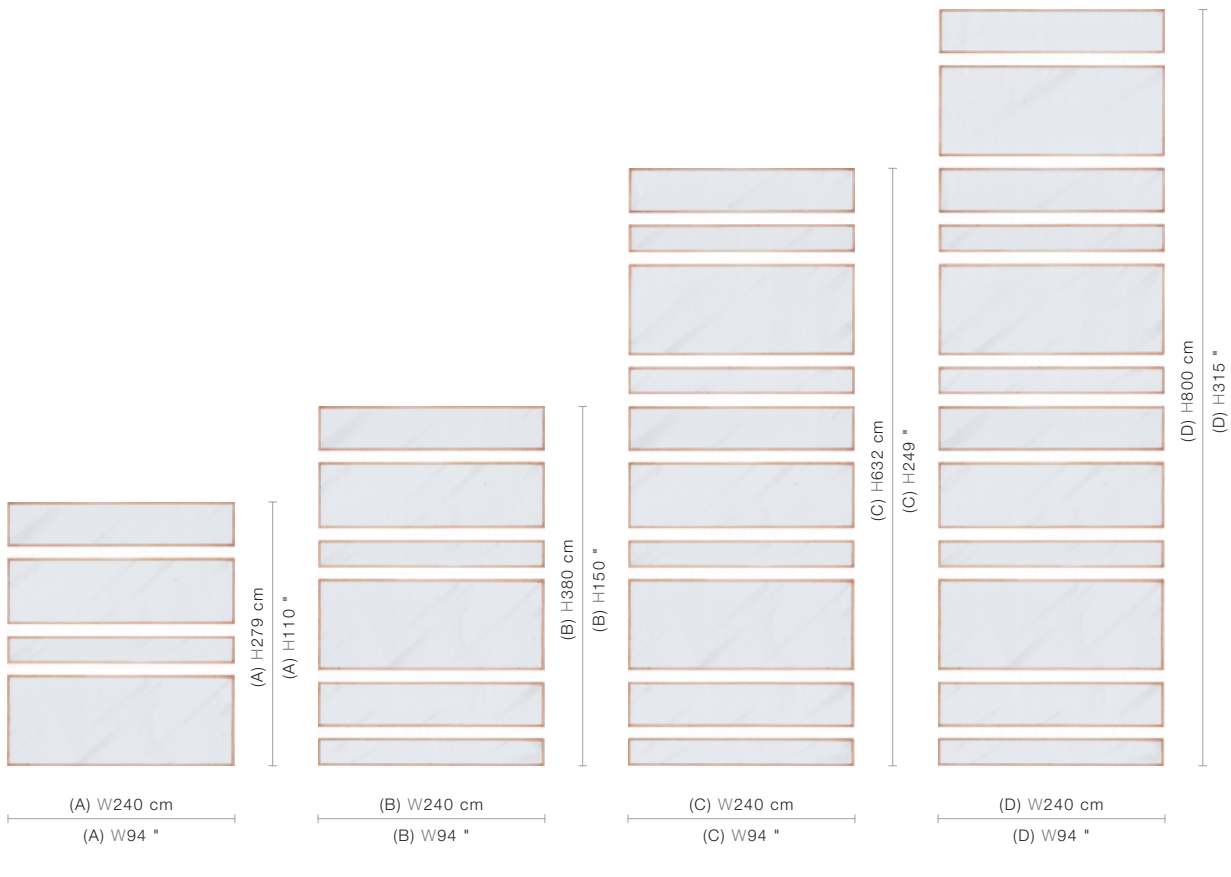

PRICE LIST: PRICE

CODE	SIZE	GLASS Polished Edge
50-3058-A	W240 x D4 x H279 cm / W94 x D2 x H110 inches	INQUIRE
50-3058-B	W240 x D4 x H380 cm / W94 x D2 x H150 inches	INQUIRE
50-3058-C	W240 x D4 x H632 cm / W94 x D2 x H249 inches	INQUIRE
50-3058-D	W240 x D4 x H800 cm / W94 x D2 x H315 inches	INQUIRE

BLUEPRINTS