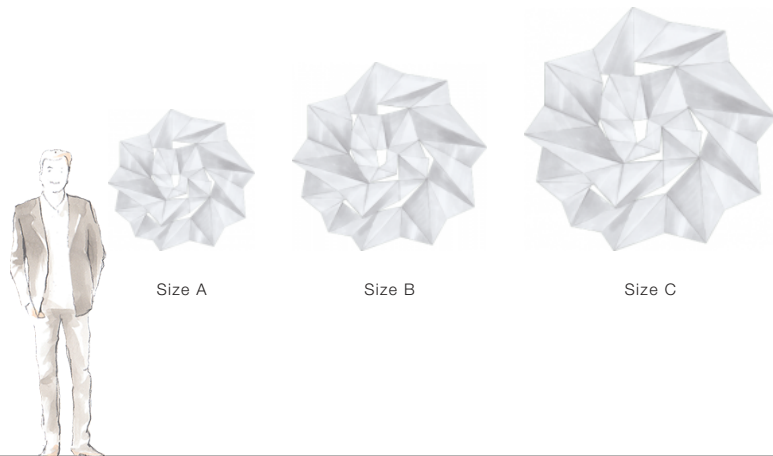

Prism
(50-3000)

A twist of geometric shaped pieces forms this extraordinary unbeveled mirror frame.

FINISHING OPTIONS

N/A

GLASS

Polished Edge

SIZE CHART

SIZE

Size A	W90 x D20 x H87 cm / W35 x D8 x H34 inches
Size B	W120 x D23 x H116 cm / W47 x D9 x H46 inches
Size C	W155 x D26 x H150 cm / W61 x D10 x H59 inches

PRICE LIST: PRICE

CODE	SIZE	GLASS Polished Edge
50-3000-A	W90 x D20 x H87 cm / W35 x D8 x H34 inches	INQUIRE
50-3000-B	W120 x D23 x H116 cm / W47 x D9 x H46 inches	INQUIRE
50-3000-C	W155 x D26 x H150 cm / W61 x D10 x H59 inches	INQUIRE

BLUEPRINTS

50-3000

PACKAGING, WEIGHTS & MEASURES

SIZE	DIMENSION	VOLUME	WEIGHT	PACKAGE TYPE	NOTES
	(cm)				
A	W111 x D32 x H119 cm	0.42 m ³	33 kg	Crate	AF
A	W111 x D32 x H109 cm	0.39 m ³	27 kg	Crate	FCL
A	W111 x D32 x H109 cm	0.39 m ³	29 kg	Crate	LCL
A	W111 x D32 x H119 cm	0.42 m ³	30 kg	Crate	SA
B	W140 x D37 x H149 cm	0.77 m ³	48 kg	Crate	AF
B	W140 x D37 x H139 cm	0.72 m ³	41 kg	Crate	FCL
B	W140 x D37 x H139 cm	0.72 m ³	45 kg	Crate	LCL
B	W140 x D32 x H149 cm	0.67 m ³	44 kg	Crate	SA
C	W175 x D42 x H184 cm	1.35 m ³	100 kg	Crate	AF
C	W181 x D42 x H180 cm	1.37 m ³	86 kg	Crate	FCL
C	W181 x D42 x H180 cm	1.37 m ³	86 kg	Crate	LCL
C	W181 x D42 x H190 cm	1.44 m ³	90 kg	Crate	SA - 175x170
	(inches)				
A	W44 x D13 x H47 "	14.83 ft ³	72.6 lbs	Crate	AF
A	W44 x D13 x H43 "	13.77 ft ³	59.4 lbs	Crate	FCL
A	W44 x D13 x H43 "	13.77 ft ³	63.8 lbs	Crate	LCL
A	W44 x D13 x H47 "	14.83 ft ³	66 lbs	Crate	SA
B	W55 x D15 x H59 "	27.18 ft ³	105.6 lbs	Crate	AF
B	W55 x D15 x H55 "	25.42 ft ³	90.2 lbs	Crate	FCL
B	W55 x D15 x H55 "	25.42 ft ³	99 lbs	Crate	LCL
B	W55 x D13 x H59 "	23.65 ft ³	96.8 lbs	Crate	SA
C	W69 x D17 x H72 "	47.66 ft ³	220 lbs	Crate	AF
C	W71 x D17 x H71 "	48.36 ft ³	189.2 lbs	Crate	FCL
C	W71 x D17 x H71 "	48.36 ft ³	189.2 lbs	Crate	LCL
C	W71 x D17 x H75 "	50.83 ft ³	198 lbs	Crate	SA - 175x170