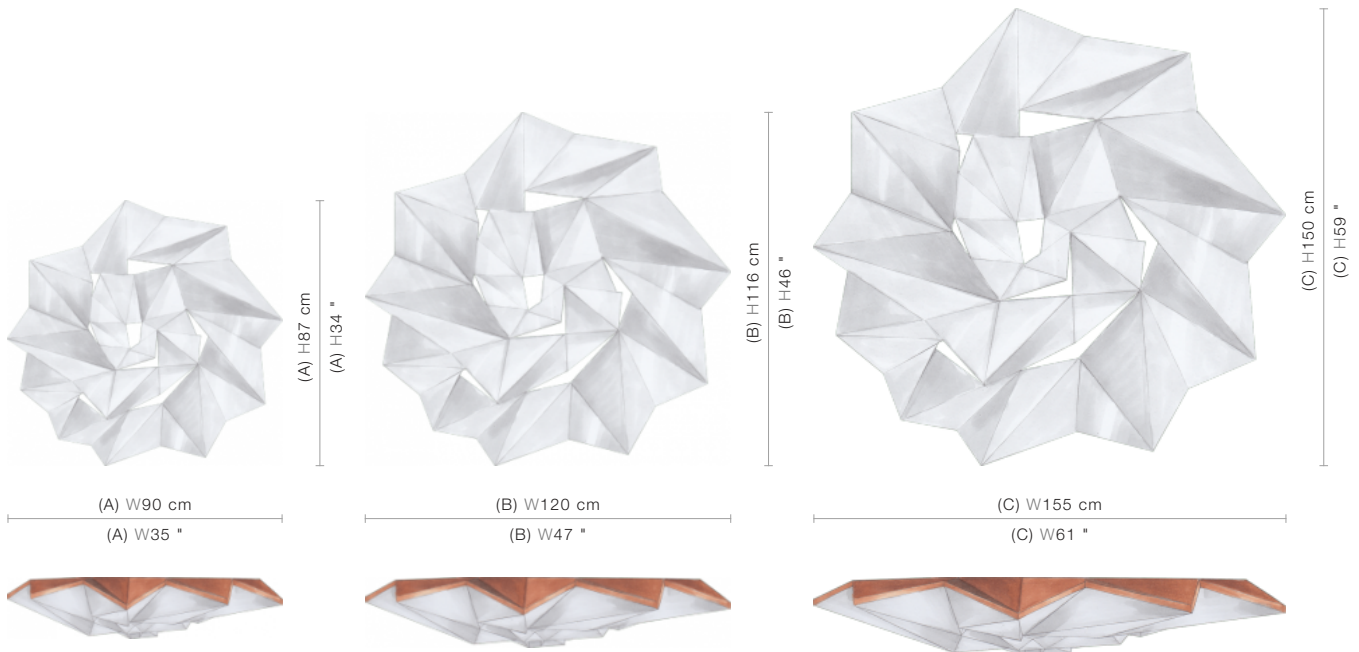

Prism
(50-3000)

A twist of geometric shaped pieces forms this extraordinary unbeveled mirror frame.

FINISHING OPTIONS

N/A

GLASS

Polished Edge

SIZE CHART

SIZE

Size A	W90 x D20 x H87 cm / W35 x D8 x H34 inches
Size B	W120 x D23 x H116 cm / W47 x D9 x H46 inches
Size C	W155 x D26 x H150 cm / W61 x D10 x H59 inches

PRICE LIST: PRICE

CODE	SIZE	GLASS Polished Edge
50-3000-A	W90 x D20 x H87 cm / W35 x D8 x H34 inches	INQUIRE
50-3000-B	W120 x D23 x H116 cm / W47 x D9 x H46 inches	INQUIRE
50-3000-C	W155 x D26 x H150 cm / W61 x D10 x H59 inches	INQUIRE

BLUEPRINTS

50-3000

PACKAGING, WEIGHTS & MEASURES

SIZE	DIMENSION	VOLUME	WEIGHT	PACKAGE TYPE	NOTES
	(cm)				
A	W111 x D32 x H119 cm	0.42 m ³	33 kg	Crate	AF
A	W111 x D32 x H109 cm	0.39 m ³	27 kg	Crate	FCL
A	W111 x D32 x H109 cm	0.39 m ³	29 kg	Crate	LCL
A	W111 x D32 x H119 cm	0.42 m ³	30 kg	Crate	SA
B	W140 x D37 x H149 cm	0.77 m ³	48 kg	Crate	AF
B	W140 x D37 x H139 cm	0.72 m ³	41 kg	Crate	FCL
B	W140 x D37 x H139 cm	0.72 m ³	45 kg	Crate	LCL
B	W140 x D32 x H149 cm	0.67 m ³	44 kg	Crate	SA
C	W175 x D42 x H184 cm	1.35 m ³	100 kg	Crate	AF
C	W181 x D42 x H180 cm	1.37 m ³	86 kg	Crate	FCL
C	W181 x D42 x H180 cm	1.37 m ³	86 kg	Crate	LCL
C	W181 x D42 x H190 cm	1.44 m ³	90 kg	Crate	SA - 175x170
	(inches)				
A	W44 x D13 x H47 "	14.83 ft ³	72.6 lbs	Crate	AF
A	W44 x D13 x H43 "	13.77 ft ³	59.4 lbs	Crate	FCL
A	W44 x D13 x H43 "	13.77 ft ³	63.8 lbs	Crate	LCL
A	W44 x D13 x H47 "	14.83 ft ³	66 lbs	Crate	SA
B	W55 x D15 x H59 "	27.18 ft ³	105.6 lbs	Crate	AF
B	W55 x D15 x H55 "	25.42 ft ³	90.2 lbs	Crate	FCL
B	W55 x D15 x H55 "	25.42 ft ³	99 lbs	Crate	LCL
B	W55 x D13 x H59 "	23.65 ft ³	96.8 lbs	Crate	SA
C	W69 x D17 x H72 "	47.66 ft ³	220 lbs	Crate	AF
C	W71 x D17 x H71 "	48.36 ft ³	189.2 lbs	Crate	FCL
C	W71 x D17 x H71 "	48.36 ft ³	189.2 lbs	Crate	LCL
C	W71 x D17 x H75 "	50.83 ft ³	198 lbs	Crate	SA - 175x170