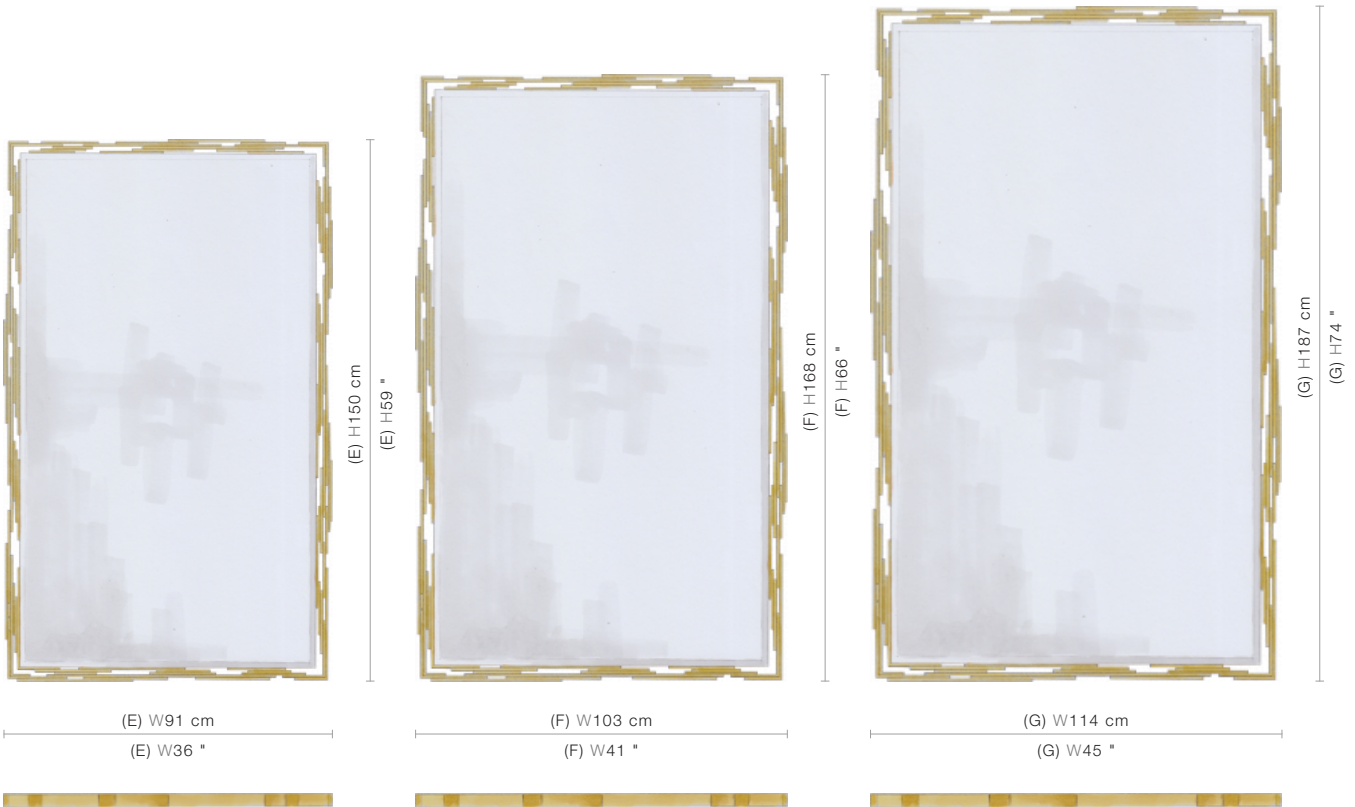

50-2987

Garches (50-2987)

Complex and subtle, the hand-joined wooden frame of this floor-length mirror delivers an unforgettable impact. Exquisitely detailed and undisputedly elegant.

FINISHING OPTIONS

Oro Nero
Special Finish

GLASS

Mini Bevel

SIZE CHART

SIZE

Size E	W91 x D4 x H150 cm / W36 x D2 x H59 inches
Size F	W103 x D4 x H168 cm / W41 x D2 x H66 inches
Size G	W114 x D4 x H187 cm / W45 x D2 x H74 inches

PRICE LIST: PRICE

CODE	SIZE	GLASS Mini Bevel
50-2987-E	W91 x D4 x H150 cm / W36 x D2 x H59 inches	INQUIRE
50-2987-F	W103 x D4 x H168 cm / W41 x D2 x H66 inches	INQUIRE
50-2987-G	W114 x D4 x H187 cm / W45 x D2 x H74 inches	INQUIRE

BLUEPRINTS

PACKAGING, WEIGHTS & MEASURES

SIZE	DIMENSION	VOLUME	WEIGHT	PACKAGE TYPE	NOTES
(cm)					
E	W170 x D14 x H116 cm	0.28 m ³	45 kg	Crate	AF
E	W170 x D14 x H106 cm	0.25 m ³	39 kg	Crate	FCL
E	W170 x D14 x H106 cm	0.25 m ³	43 kg	Crate	LCL
E	W170 x D14 x H116 cm	0.28 m ³	42 kg	Crate	SA
F	W188 x D14 x H128 cm	0.34 m ³	66 kg	Crate	AF
F	W188 x D14 x H118 cm	0.31 m ³	60 kg	Crate	FCL
F	W188 x D14 x H118 cm	0.31 m ³	64 kg	Crate	LCL
F	W188 x D14 x H128 cm	0.34 m ³	64 kg	Crate	SA
G	W207 x D15 x H139 cm	0.43 m ³	70 kg	Crate	AF
G	W207 x D15 x H129 cm	0.4 m ³	60 kg	Crate	FCL
G	W207 x D15 x H129 cm	0.4 m ³	68 kg	Crate	LCL
G	W201 x D17 x H130 cm	0.44 m ³	58 kg	Crate	SA
(inches)					
E	W67 x D6 x H46 "	9.88 ft ³	99 lbs	Crate	AF
E	W67 x D6 x H42 "	8.83 ft ³	85.8 lbs	Crate	FCL
E	W67 x D6 x H42 "	8.83 ft ³	94.6 lbs	Crate	LCL
E	W67 x D6 x H46 "	9.88 ft ³	92.4 lbs	Crate	SA
F	W74 x D6 x H50 "	12 ft ³	145.2 lbs	Crate	AF
F	W74 x D6 x H46 "	10.94 ft ³	132 lbs	Crate	FCL
F	W74 x D6 x H46 "	10.94 ft ³	140.8 lbs	Crate	LCL
F	W74 x D6 x H50 "	12 ft ³	140.8 lbs	Crate	SA
G	W81 x D6 x H55 "	15.18 ft ³	154 lbs	Crate	AF
G	W81 x D6 x H51 "	14.12 ft ³	132 lbs	Crate	FCL
G	W81 x D6 x H51 "	14.12 ft ³	149.6 lbs	Crate	LCL
G	W79 x D7 x H51 "	15.53 ft ³	127.6 lbs	Crate	SA