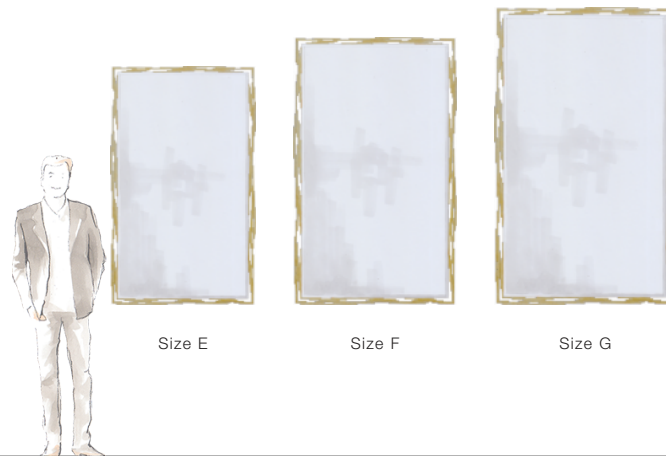

50-2987

Garches (50-2987)

Complex and subtle, the hand-joined wooden frame of this floor-length mirror delivers an unforgettable impact. Exquisitely detailed and undisputedly elegant.

FINISHING OPTIONS

Oro Nero
Special Finish

GLASS

Mini Bevel

SIZE CHART

SIZE

Size E	W91 x D4 x H150 cm / W36 x D2 x H59 inches
Size F	W103 x D4 x H168 cm / W41 x D2 x H66 inches
Size G	W114 x D4 x H187 cm / W45 x D2 x H74 inches

PRICE LIST: PRICE

CODE	SIZE	GLASS Mini Bevel
50-2987-E	W91 x D4 x H150 cm / W36 x D2 x H59 inches	INQUIRE
50-2987-F	W103 x D4 x H168 cm / W41 x D2 x H66 inches	INQUIRE
50-2987-G	W114 x D4 x H187 cm / W45 x D2 x H74 inches	INQUIRE

BLUEPRINTS

PACKAGING, WEIGHTS & MEASURES

SIZE	DIMENSION	VOLUME	WEIGHT	PACKAGE TYPE	NOTES
(cm)					
E	W170 x D14 x H116 cm	0.28 m ³	45 kg	Crate	AF
E	W170 x D14 x H106 cm	0.25 m ³	39 kg	Crate	FCL
E	W170 x D14 x H106 cm	0.25 m ³	43 kg	Crate	LCL
E	W170 x D14 x H116 cm	0.28 m ³	42 kg	Crate	SA
F	W188 x D14 x H128 cm	0.34 m ³	66 kg	Crate	AF
F	W188 x D14 x H118 cm	0.31 m ³	60 kg	Crate	FCL
F	W188 x D14 x H118 cm	0.31 m ³	64 kg	Crate	LCL
F	W188 x D14 x H128 cm	0.34 m ³	64 kg	Crate	SA
G	W207 x D15 x H139 cm	0.43 m ³	70 kg	Crate	AF
G	W207 x D15 x H129 cm	0.4 m ³	60 kg	Crate	FCL
G	W207 x D15 x H129 cm	0.4 m ³	68 kg	Crate	LCL
G	W201 x D17 x H130 cm	0.44 m ³	58 kg	Crate	SA
(inches)					
E	W67 x D6 x H46 "	9.88 ft ³	99 lbs	Crate	AF
E	W67 x D6 x H42 "	8.83 ft ³	85.8 lbs	Crate	FCL
E	W67 x D6 x H42 "	8.83 ft ³	94.6 lbs	Crate	LCL
E	W67 x D6 x H46 "	9.88 ft ³	92.4 lbs	Crate	SA
F	W74 x D6 x H50 "	12 ft ³	145.2 lbs	Crate	AF
F	W74 x D6 x H46 "	10.94 ft ³	132 lbs	Crate	FCL
F	W74 x D6 x H46 "	10.94 ft ³	140.8 lbs	Crate	LCL
F	W74 x D6 x H50 "	12 ft ³	140.8 lbs	Crate	SA
G	W81 x D6 x H55 "	15.18 ft ³	154 lbs	Crate	AF
G	W81 x D6 x H51 "	14.12 ft ³	132 lbs	Crate	FCL
G	W81 x D6 x H51 "	14.12 ft ³	149.6 lbs	Crate	LCL
G	W79 x D7 x H51 "	15.53 ft ³	127.6 lbs	Crate	SA