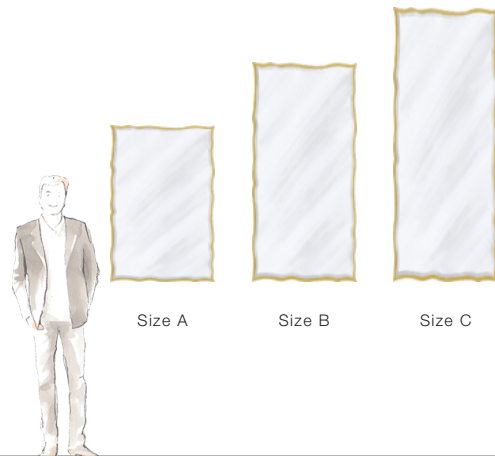

## Le Portail (50-2978)

A dramatic and uniquely shaped full-length mirror with delicate curves that deliver an unforgettable impact to any dressing room, bedroom or hall.

### SIZE CHART

### SIZE

Size A	W70 x D5 x H105 cm / W28 x D2 x H41 inches
Size B	W70 x D5 x H148 cm / W28 x D2 x H58 inches
Size C	W70 x D5 x H185 cm / W28 x D2 x H73 inches

## PRICE LIST: PRICE

CODE	SIZE	GLASS Polished Edge
50-2978-A	W70 x D5 x H105 cm / W28 x D2 x H41 inches	INQUIRE
50-2978-B	W70 x D5 x H148 cm / W28 x D2 x H58 inches	INQUIRE
50-2978-C	W70 x D5 x H185 cm / W28 x D2 x H73 inches	INQUIRE