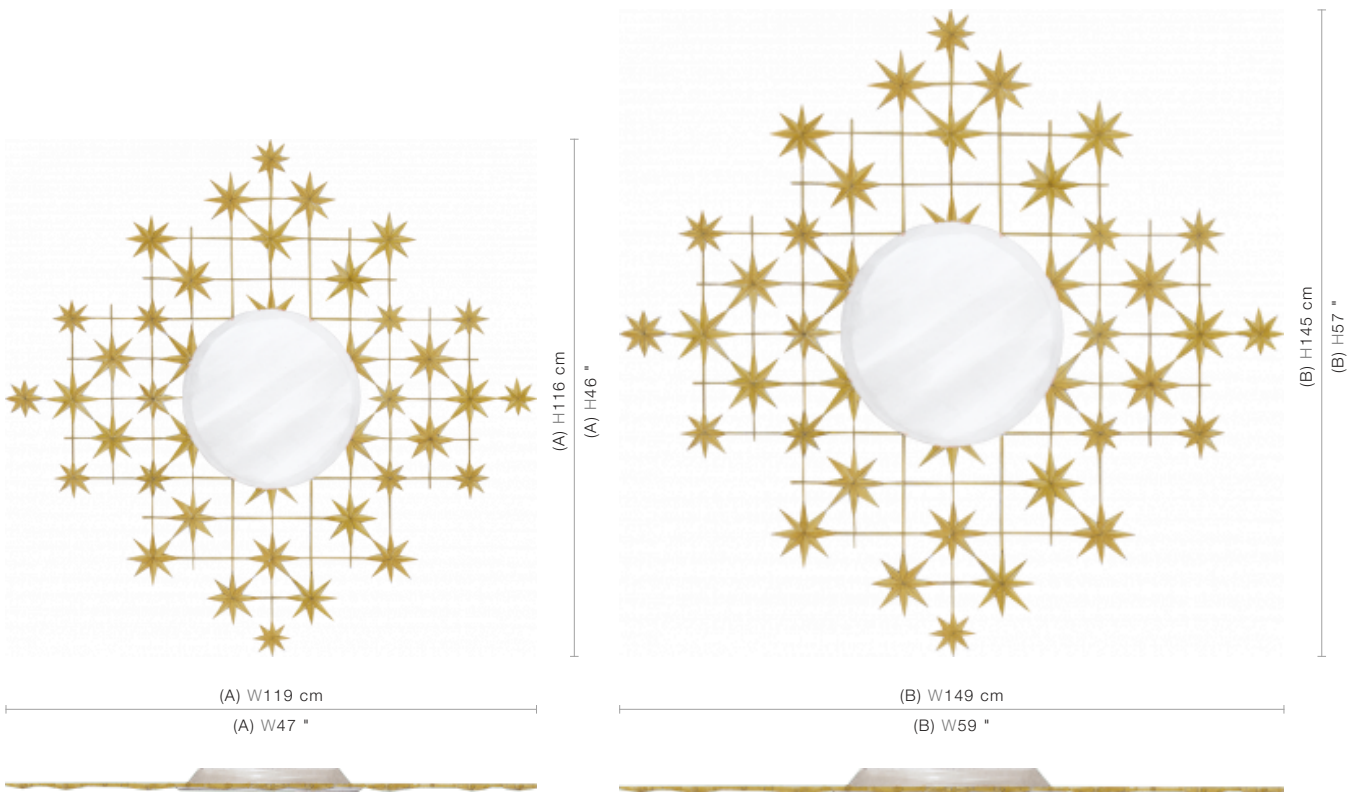

PRICE LIST: PRICE

CODE	SIZE	GLASS Mini Bevel	GLASS Round Convex
50-1951-A	W119 x H116 cm / W47 x H46 inches	INQUIRE	INQUIRE
50-1951-B	W149 x H145 cm / W59 x H57 inches	INQUIRE	INQUIRE

BLUEPRINTS