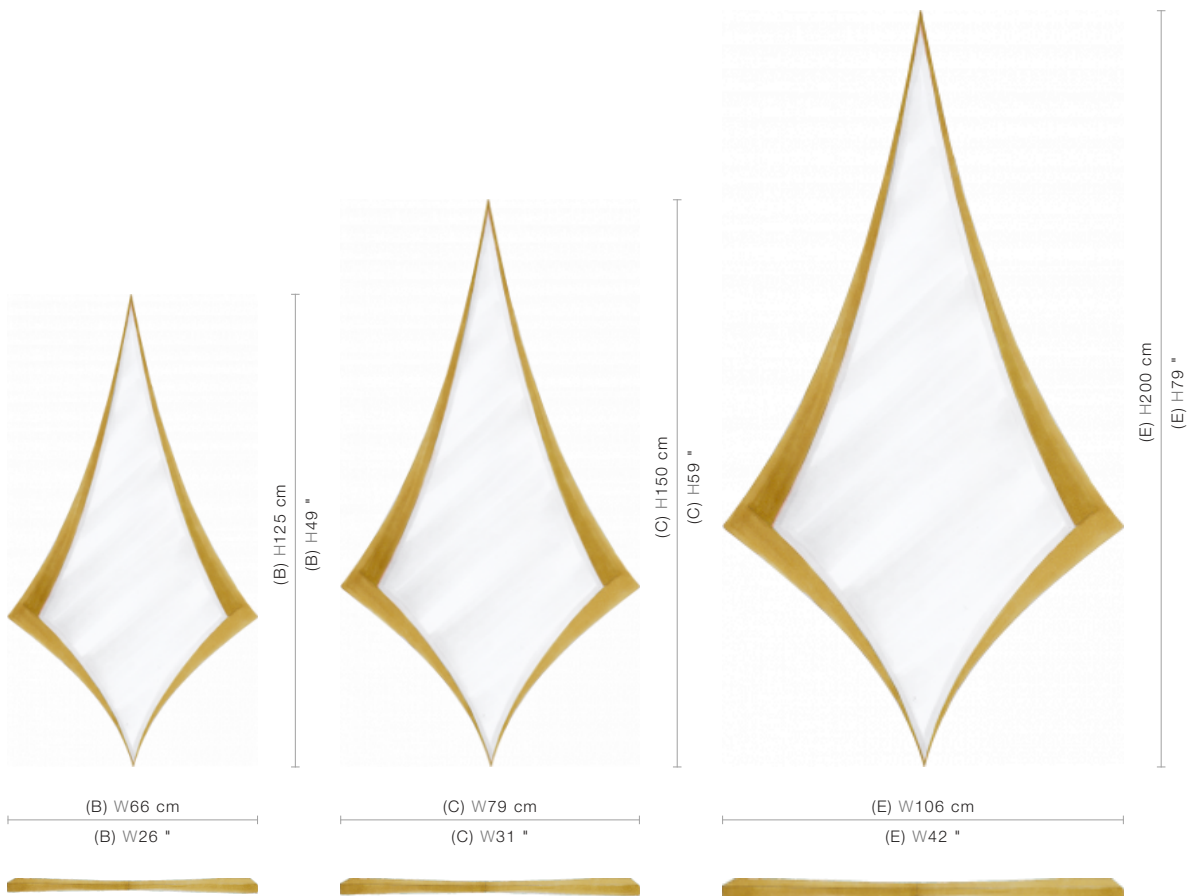

50-1911

Volante (50-1911)

A kite at the height of contemporary design, that floats majestically on the walls of the very finest residences.

FINISHING OPTIONS

Black Lacquer
21st Century Gold Leaf
Ivoire Lacquer
White Lacquer
Special Finish

GLASS

Mini Bevel

SIZE CHART

SIZE

Size B	W66 x H125 cm / W26 x H49 inches
Size C	W79 x H150 cm / W31 x H59 inches
Size E	W106 x H200 cm / W42 x H79 inches

PRICE LIST: PRICE

CODE	SIZE	GLASS Mini Bevel
50-1911-B	W66 x H125 cm / W26 x H49 inches	INQUIRE
50-1911-C	W79 x H150 cm / W31 x H59 inches	INQUIRE
50-1911-E	W106 x H200 cm / W42 x H79 inches	INQUIRE

BLUEPRINTS

50-1911

PACKAGING, WEIGHTS & MEASURES

SIZE	DIMENSION	VOLUME	WEIGHT	PACKAGE TYPE	NOTES
	(cm)				
B	W151 x D30 x H99 cm	0.45 m ³	25 kg	Crate	AF
B	W146 x D13 x H84 cm	0.16 m ³	11 kg	Box	FCL
B	W151 x D19 x H89 cm	0.26 m ³	24 kg	Crate	LCL
B	W151 x D19 x H89 cm	0.26 m ³	18 kg	Crate	SA
C	W178 x D30 x H110 cm	0.59 m ³	33 kg	Crate	AF
C	W171 x D14 x H98 cm	0.23 m ³	16 kg	Box	FCL
C	W178 x D19 x H103 cm	0.35 m ³	30 kg	Crate	LCL
C	W178 x D19 x H100 cm	0.34 m ³	27 kg	Crate	SA
E	W221 x D30 x H135 cm	0.9 m ³	56 kg	Crate	AF
E	W221 x D22 x H125 cm	0.61 m ³	48 kg	Crate	FCL
E	W221 x D22 x H125 cm	0.61 m ³	53 kg	Crate	LCL
E	W221 x D22 x H125 cm	0.61 m ³	48 kg	Crate	SA
	(inches)				
B	W59 x D12 x H39 "	15.89 ft ³	55 lbs	Crate	AF
B	W57 x D5 x H33 "	5.65 ft ³	24.2 lbs	Box	FCL
B	W59 x D7 x H35 "	9.18 ft ³	52.8 lbs	Crate	LCL
B	W59 x D7 x H35 "	9.18 ft ³	39.6 lbs	Crate	SA
C	W70 x D12 x H43 "	20.83 ft ³	72.6 lbs	Crate	AF
C	W67 x D6 x H39 "	8.12 ft ³	35.2 lbs	Box	FCL
C	W70 x D7 x H41 "	12.36 ft ³	66 lbs	Crate	LCL
C	W70 x D7 x H39 "	12 ft ³	59.4 lbs	Crate	SA
E	W87 x D12 x H53 "	31.77 ft ³	123.2 lbs	Crate	AF
E	W87 x D9 x H49 "	21.53 ft ³	105.6 lbs	Crate	FCL
E	W87 x D9 x H49 "	21.53 ft ³	116.6 lbs	Crate	LCL
E	W87 x D9 x H49 "	21.53 ft ³	105.6 lbs	Crate	SA