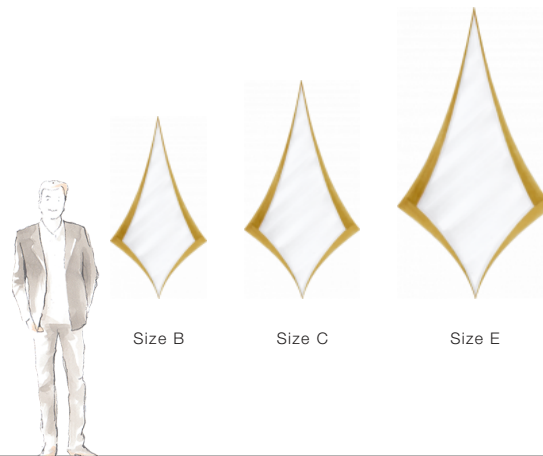

50-1911

Volante (50-1911)

A kite at the height of contemporary design, that floats majestically on the walls of the very finest residences.

FINISHING OPTIONS

Black Lacquer
21st Century Gold Leaf
Ivoire Lacquer
White Lacquer
Special Finish

GLASS

Mini Bevel

SIZE CHART

SIZE

Size B	W66 x H125 cm / W26 x H49 inches
Size C	W79 x H150 cm / W31 x H59 inches
Size E	W106 x H200 cm / W42 x H79 inches

PRICE LIST: PRICE

CODE	SIZE	GLASS Mini Bevel
50-1911-B	W66 x H125 cm / W26 x H49 inches	INQUIRE
50-1911-C	W79 x H150 cm / W31 x H59 inches	INQUIRE
50-1911-E	W106 x H200 cm / W42 x H79 inches	INQUIRE

BLUEPRINTS

50-1911

PACKAGING, WEIGHTS & MEASURES

SIZE	DIMENSION	VOLUME	WEIGHT	PACKAGE TYPE	NOTES
	(cm)				
B	W151 x D30 x H99 cm	0.45 m ³	25 kg	Crate	AF
B	W146 x D13 x H84 cm	0.16 m ³	11 kg	Box	FCL
B	W151 x D19 x H89 cm	0.26 m ³	24 kg	Crate	LCL
B	W151 x D19 x H89 cm	0.26 m ³	18 kg	Crate	SA
C	W178 x D30 x H110 cm	0.59 m ³	33 kg	Crate	AF
C	W171 x D14 x H98 cm	0.23 m ³	16 kg	Box	FCL
C	W178 x D19 x H103 cm	0.35 m ³	30 kg	Crate	LCL
C	W178 x D19 x H100 cm	0.34 m ³	27 kg	Crate	SA
E	W221 x D30 x H135 cm	0.9 m ³	56 kg	Crate	AF
E	W221 x D22 x H125 cm	0.61 m ³	48 kg	Crate	FCL
E	W221 x D22 x H125 cm	0.61 m ³	53 kg	Crate	LCL
E	W221 x D22 x H125 cm	0.61 m ³	48 kg	Crate	SA
	(inches)				
B	W59 x D12 x H39 "	15.89 ft ³	55 lbs	Crate	AF
B	W57 x D5 x H33 "	5.65 ft ³	24.2 lbs	Box	FCL
B	W59 x D7 x H35 "	9.18 ft ³	52.8 lbs	Crate	LCL
B	W59 x D7 x H35 "	9.18 ft ³	39.6 lbs	Crate	SA
C	W70 x D12 x H43 "	20.83 ft ³	72.6 lbs	Crate	AF
C	W67 x D6 x H39 "	8.12 ft ³	35.2 lbs	Box	FCL
C	W70 x D7 x H41 "	12.36 ft ³	66 lbs	Crate	LCL
C	W70 x D7 x H39 "	12 ft ³	59.4 lbs	Crate	SA
E	W87 x D12 x H53 "	31.77 ft ³	123.2 lbs	Crate	AF
E	W87 x D9 x H49 "	21.53 ft ³	105.6 lbs	Crate	FCL
E	W87 x D9 x H49 "	21.53 ft ³	116.6 lbs	Crate	LCL
E	W87 x D9 x H49 "	21.53 ft ³	105.6 lbs	Crate	SA