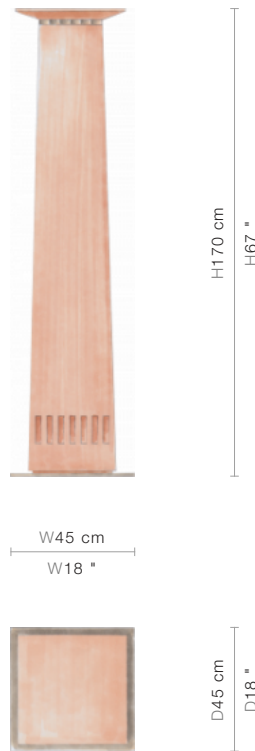

### SIZE

W45 x D45 x H170 cm / W18 x D18 x H67 inches

### PRICE LIST: PRICE

CODE	SIZE	PRICE
46-0700	W45 x D45 x H170 cm / W18 x D18 x H67 inches	INQUIRE

## PACKAGING, WEIGHTS & MEASURES

DIMENSION	VOLUME	WEIGHT	PACKAGE TYPE	NOTES
<i>(cm)</i>				
W184 x D59 x H71 cm	0.77 m <sup>3</sup>	39 kg	Crate	AF
W179 x D54 x H57 cm	0.55 m <sup>3</sup>	21 kg	Box	FCL
W184 x D59 x H62 cm	0.67 m <sup>3</sup>	36 kg	Crate	LCL
W184 x D59 x H71 cm	0.77 m <sup>3</sup>	35 kg	Crate	SA
<i>(inches)</i>				
W72 x D23 x H28 "	27.18 ft <sup>3</sup>	85.8 lbs	Crate	AF
W70 x D21 x H22 "	19.42 ft <sup>3</sup>	46.2 lbs	Box	FCL
W72 x D23 x H24 "	23.65 ft <sup>3</sup>	79.2 lbs	Crate	LCL
W72 x D23 x H28 "	27.18 ft <sup>3</sup>	77 lbs	Crate	SA