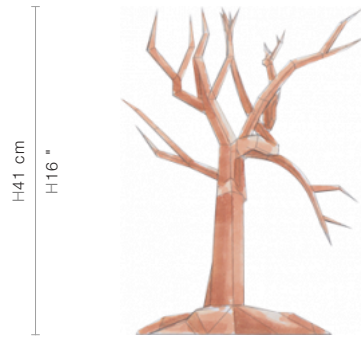

SIZE

W69 x D31 x H41 cm / W27 x D12 x H16 inches

ADDITIONAL INFO

Statue: Coated Aluminium

PRICE LIST: PRICE

CODE	SIZE	PRICE
46-0695	W69 x D31 x H41 cm / W27 x D12 x H16 inches	INQUIRE

BLUEPRINTS

W69 cm
W27 "

H41 cm
H16 "

D31 cm
D12 "

PACKAGING, WEIGHTS & MEASURES

DIMENSION	VOLUME	WEIGHT	PACKAGE TYPE	NOTES
<i>(cm)</i>				
W84 x D58 x H72 cm	0.35 m ³	12 kg	Crate	AF - DE-0979
W78 x D53 x H56 cm	0.23 m ³	5 kg	Box	FCL - DE-0979
W84 x D58 x H63 cm	0.31 m ³	12 kg	Crate	LCL - DE-0979
W84 x D58 x H72 cm	0.35 m ³	12 kg	Crate	SA - DE-0979
<i>(inches)</i>				
W33 x D23 x H28 "	12.36 ft ³	26.4 lbs	Crate	AF - DE-0979
W31 x D21 x H22 "	8.12 ft ³	11 lbs	Box	FCL - DE-0979
W33 x D23 x H25 "	10.94 ft ³	26.4 lbs	Crate	LCL - DE-0979
W33 x D23 x H28 "	12.36 ft ³	26.4 lbs	Crate	SA - DE-0979