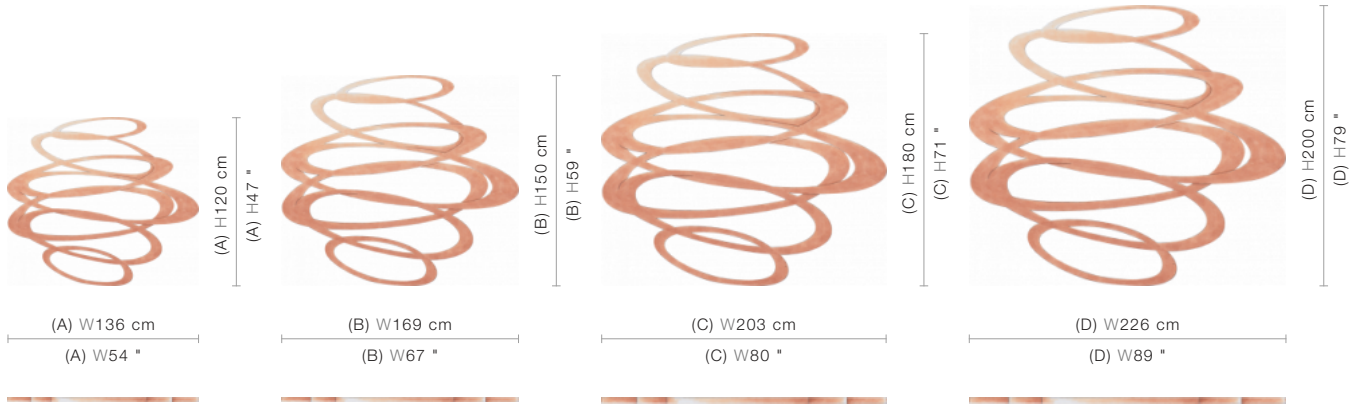

BLUEPRINTS