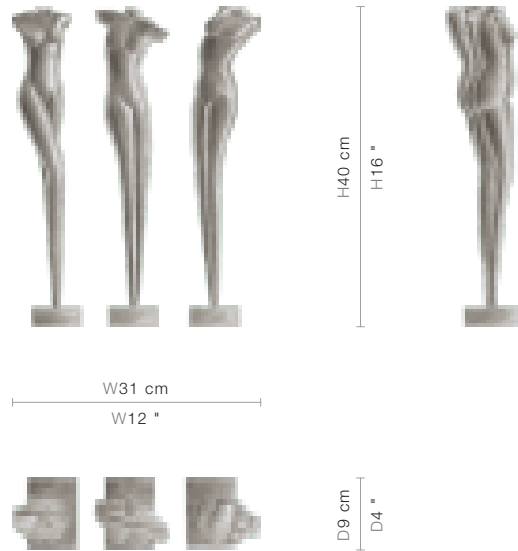

FINISHING OPTIONS

Bronzage

SIZE

W31 x D9 x H40 cm / W12 x D4 x H16 inches

PRICE LIST: PRICE

CODE	SIZE	PRICE
46-0500	W31 x D9 x H40 cm / W12 x D4 x H16 inches	INQUIRE

BLUEPRINTS

PACKAGING, WEIGHTS & MEASURES

DIMENSION	VOLUME	WEIGHT	PACKAGE TYPE	NOTES
<i>(cm)</i>				
W57 x D53 x H31 cm	0.09 m ³	16 kg	Crate	AF
W52 x D48 x H17 cm	0.04 m ³	13 kg	Box	FCL
W57 x D53 x H22 cm	0.07 m ³	17 kg	Crate	LCL
W57 x D53 x H31 cm	0.09 m ³	13 kg	Crate	SA
<i>(inches)</i>				
W22 x D21 x H12 "	3.18 ft ³	35.2 lbs	Crate	AF
W20 x D19 x H7 "	1.41 ft ³	28.6 lbs	Box	FCL
W22 x D21 x H9 "	2.47 ft ³	37.4 lbs	Crate	LCL
W22 x D21 x H12 "	3.18 ft ³	28.6 lbs	Crate	SA