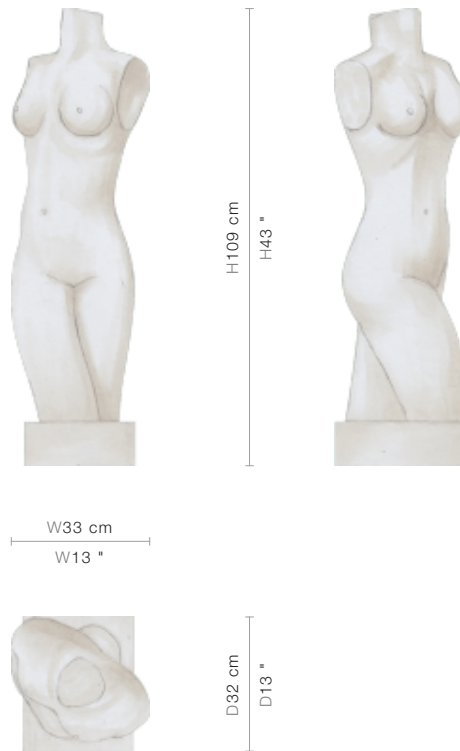

### SIZE

W33 x D32 x H109 cm / W13 x D13 x H43 inches

### PRICE LIST: PRICE

CODE	SIZE	PRICE
46-0464	W33 x D32 x H109 cm / W13 x D13 x H43 inches	INQUIRE

## PACKAGING, WEIGHTS & MEASURES

DIMENSION	VOLUME	WEIGHT	PACKAGE TYPE	NOTES
<i>(cm)</i>				
W131 x D59 x H57 cm	0.44 m <sup>3</sup>	112 kg	Crate	AF
W131 x D59 x H56 cm	0.43 m <sup>3</sup>	108 kg	Crate	FCL
W131 x D59 x H57 cm	0.44 m <sup>3</sup>	110 kg	Crate	LCL
W131 x D59 x H66 cm	0.51 m <sup>3</sup>	108 kg	Crate	SA
<i>(inches)</i>				
W52 x D23 x H22 "	15.53 ft <sup>3</sup>	246.4 lbs	Crate	AF
W52 x D23 x H22 "	15.18 ft <sup>3</sup>	237.6 lbs	Crate	FCL
W52 x D23 x H22 "	15.53 ft <sup>3</sup>	242 lbs	Crate	LCL
W52 x D23 x H26 "	18 ft <sup>3</sup>	237.6 lbs	Crate	SA