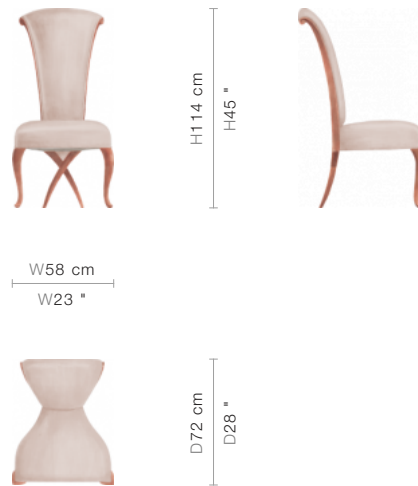

SIZE

W58 x D72 x H114 cm / W23 x D28 x H45 inches

ADDITIONAL INFO

Seat Width: 55 cm / 22 inches
Seat Depth: 43 cm / 17 inches
Seat Height: 50 cm / 20 inches

30-0008

PRICE LIST: PRICE

CODE	FABRIC GRADE		PRICE
30-0008	CC	<i>Ascari, Giardinetti, Rubio, Serafina, Tuscan, Carino, Brera, Impression</i>	INQUIRE
30-0008	DD	<i>Ricca, Riviera, Morelli, Boucle, Pietra, Cortina, Kvadrat Essence, Kvadrat Hint, Kvadrat Floyd, Patina, Opus</i>	INQUIRE
30-0008	EE	<i>Giorgio, Coco, Ora, Pollen</i>	INQUIRE
30-0008	FF	<i>Paloma, Kvadrat Horizon, Kvadrat Harald 3</i>	INQUIRE
30-0008	GG	<i>Parisian, Sirocco, Sahco Base</i>	INQUIRE
30-0008	HH		INQUIRE
30-0008	II	<i>Alcantara, Kvadrat Memory, Sahco Sequence</i>	INQUIRE
30-0008	JJ	<i>Kvadrat Haakon, Kvadrat Sonar, Kvadrat Pilot, Kvadrat Les Fleurs, Kvadrat Byram</i>	INQUIRE
30-0008	LEATHER	<i>Casanova, Guiliano, Navarra</i>	INQUIRE
30-0008	COM	<i>(Customer Own Material)</i>	INQUIRE
30-0008	COL	<i>(Customer Own Leather)</i>	INQUIRE

BLUEPRINTS

PACKAGING, WEIGHTS & MEASURES

DIMENSION	VOLUME	WEIGHT	PACKAGE TYPE	NOTES
(cm)				
W79 x D76 x H144 cm	0.86 m ³	39 kg	Crate	AF - NON VELVET
W90 x D79 x H137 cm	0.97 m ³	40 kg	Crate	AF - VELVET
W74 x D67 x H127 cm	0.63 m ³	15 kg	Box	FCL - NON VELVET
W90 x D79 x H127 cm	0.9 m ³	25 kg	Crate	FCL - VELVET
W79 x D76 x H134 cm	0.8 m ³	26 kg	Crate	LCL - NON VELVET
W90 x D79 x H127 cm	0.9 m ³	35 kg	Crate	LCL - VELVET
W79 x D76 x H143 cm	0.86 m ³	35 kg	Crate	SA - NON VELVET
W90 x D79 x H137 cm	0.97 m ³	37 kg	Crate	SA - VELVET
(inches)				
W31 x D30 x H57 "	30.36 ft ³	85.8 lbs	Crate	AF - NON VELVET
W35 x D31 x H54 "	34.24 ft ³	88 lbs	Crate	AF - VELVET
W29 x D26 x H50 "	22.24 ft ³	33 lbs	Box	FCL - NON VELVET
W35 x D31 x H50 "	31.77 ft ³	55 lbs	Crate	FCL - VELVET
W31 x D30 x H53 "	28.24 ft ³	57.2 lbs	Crate	LCL - NON VELVET
W35 x D31 x H50 "	31.77 ft ³	77 lbs	Crate	LCL - VELVET
W31 x D30 x H56 "	30.36 ft ³	77 lbs	Crate	SA - NON VELVET
W35 x D31 x H54 "	34.24 ft ³	81.4 lbs	Crate	SA - VELVET